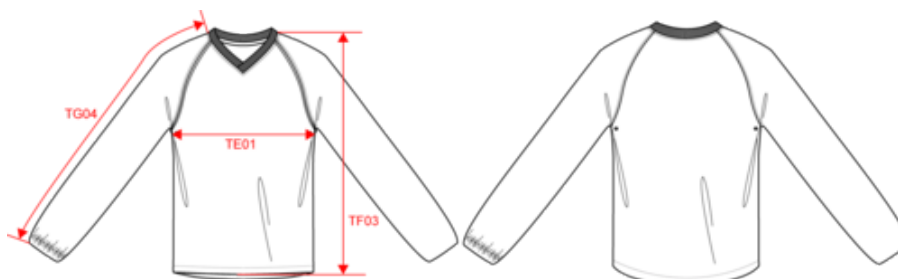

PA401

Sweat de pluie multisport enfant

- Imperméable 1500 mm.
- Coutures étanches thermosoudées.
- Œillets d'aération sous les bras pour plus de respirabilité.

100% polyamide Oxford. Enduction PU. Tissu imperméable 1500 mm. Coutures thermosoudées aux emmanchures. Manches raglan. Encolure en V en bord-côte 1x1. Œillets d'aération dessous de bras. Passepoil contrasté aux emmanchures. Bas de manches élastiqués. Finition ourlet en bas du vêtement. Etiquette de marque détachable.

PA401

Sweat de pluie multisport enfant

Dimensions (cm)

Mesures en cm	4/6 ans	6/8 ans	8/10 ans	10/12 ans	12/14 ans
TE01 - 1/2 largeur poitrine à 1.5cm de l'emmanchure	40.30	42.00	45.00	48.00	51.00
TF03 - Hauteur totale devant de l'HSP	48.90	53.70	58.70	63.70	68.70
TG04 - Longueur manche longue raglan	50.00	54.80	59.50	64.10	68.80