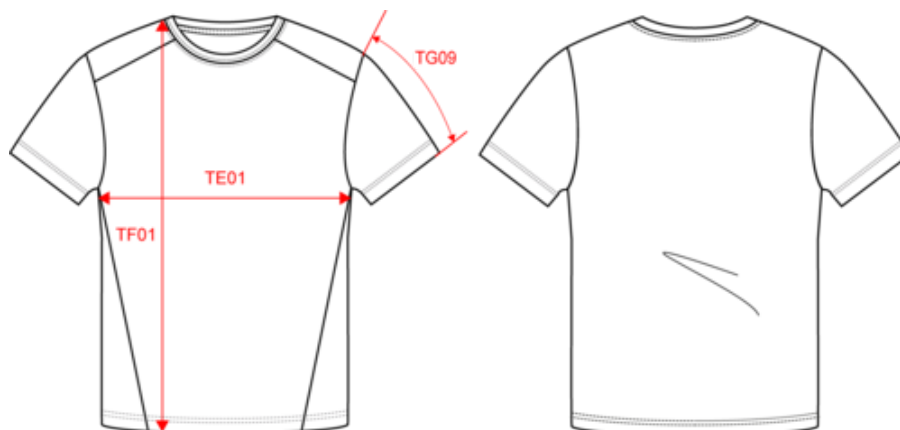

### Dimensions (cm)

Mesures en cm	4/6 ans	6/8 ans	8/10 ans	10/12 ans	12/14 ans
TE01 - 1/2 largeur poitrine à 1.5cm de l'emmanchure	34.70	36.40	39.00	42.50	46.00
TF01 - Hauteur totale de l'HSP	44.40	49.20	54.00	58.80	63.60
TG07 - Longueur manche courte	12.45	14.55	16.75	19.05	21.35