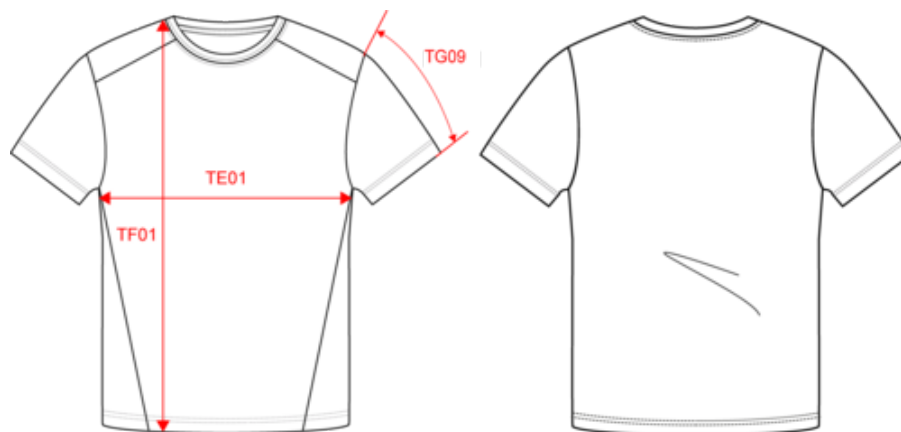

# PROACT<sup>®</sup>

PA4015

T-shirt de sport écoresponsable bicolore femme

Dimensions (cm)

Mesures en cm	XS	S	M	L	XL	XXL
TE01 - 1/2 largeur poitrine à 1.5cm de l'emmanchure	43.00	46.00	49.00	52.00	55.00	58.00
TF03 - Hauteur totale devant de l'HSP	61.00	63.00	65.00	67.00	69.00	71.00
TG07 - Longueur manche courte	16.00	16.75	17.50	18.25	19.00	19.75