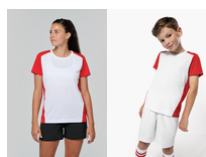

Existe aussi en version

PA4015 PA4016