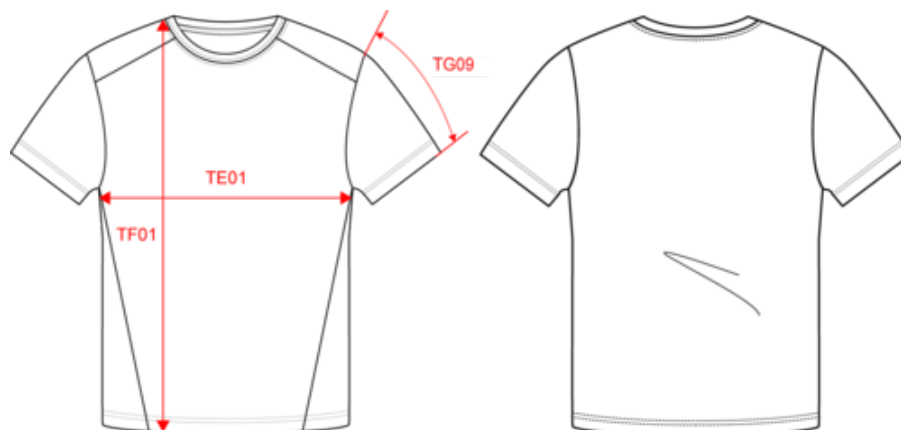

Existe aussi en version

PA4015 PA4016

PROACT[®]

PA4014

T-shirt de sport écoresponsable bicolore homme

Dimensions (cm)

Mesures en cm	S	M	L	XL	XXL	3XL
TE01 - 1/2 largeur poitrine à 1.5cm de l'emmanchure	50.00	53.00	56.00	59.00	62.00	65.00
TF01 - Hauteur totale de l'HSP	70.00	72.00	74.00	76.00	78.00	80.00
TG07 - Longueur manche courte	22.00	22.75	23.50	24.25	25.00	25.75