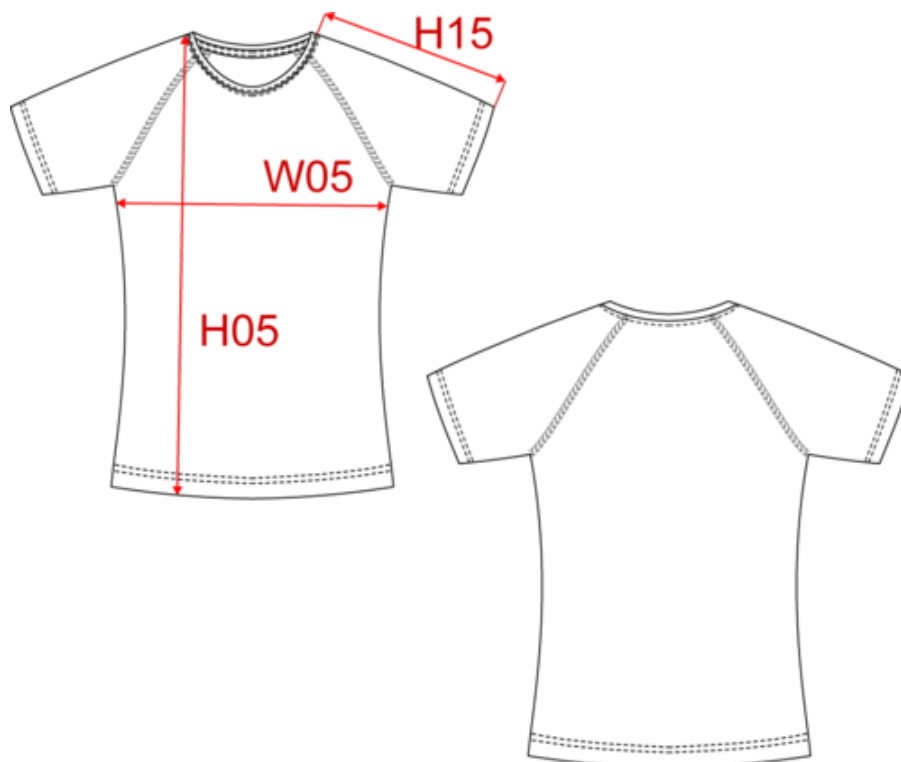

100% polyester recyclé. Tissu léger à séchage rapide. Coupe droite. Encolure ronde avec bande de propreté contrastée. Manches raglan avec surpiqûres ton sur ton. Finitions double aiguilles à l'encolure, bas de manches et de vêtement. Finition tubulaire à l'ourlet bas et bas de manche. Etiquette de marque tearaway pour faciliter la personnalisation.

PROACT.®

PA4013

T-shirt de sport à col rond recyclé femme

Dimensions (cm)

Mesures en cm	XS	S	M	L	XL	XXL
TE01 - 1/2 largeur poitrine à 1.5cm de l'emmanchure	42.00	45.00	48.00	51.00	54.00	57.00
TF03 - Hauteur totale devant de l'HSP	62.50	64.50	66.50	68.50	70.50	72.50
TG09 - Longueur manche courte raglan	26.00	27.75	29.50	31.25	33.00	34.75

Logistique  10  50

Sizes	Width (cm)	Height (cm)	Length (cm)	Net weight (kg)	Gross weight (kg)	Pieces/Box	Pieces/Bundle
XS	40.00	19.00	60.00	4.1	5.2	50	10
S	40.00	19.00	60.00	4.6	5.7	50	10
M	40.00	19.00	60.00	5.1	6.2	50	10
L	40.00	19.00	60.00	5.6	6.7	50	10
XL	40.00	19.00	60.00	6.1	7.2	50	10
XXL	40.00	19.00	60.00	6.6	7.7	50	10