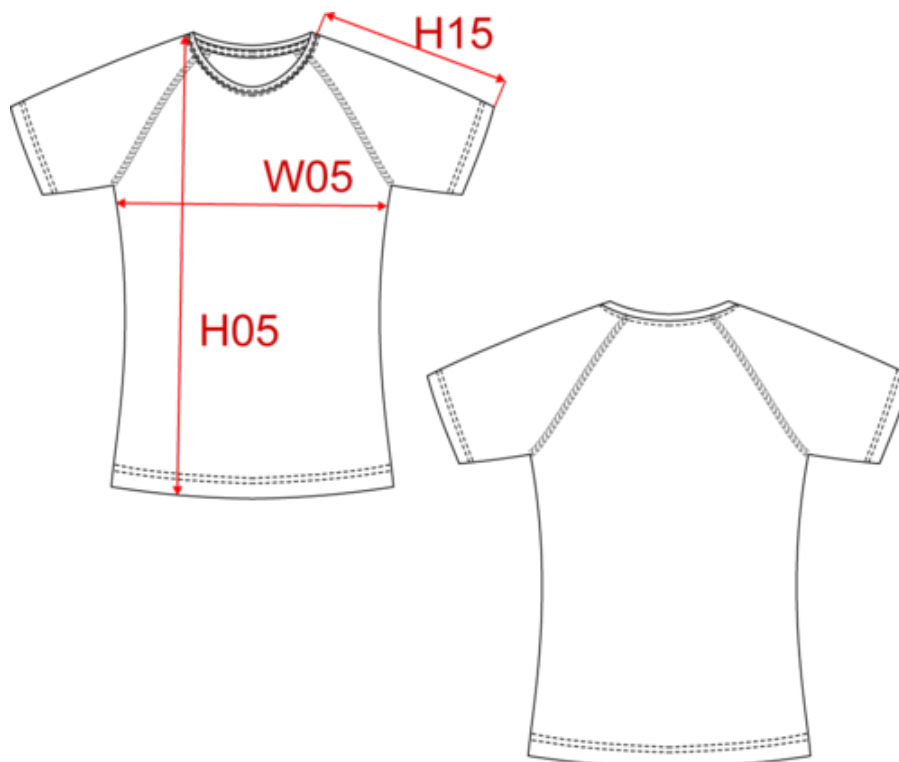

## T-shirt de sport à col rond recyclé femme

Dimensions (cm)

Mesures en cm	XS	S	M	L	XL	XXL
TE01 - 1/2 largeur poitrine à 1.5cm de l'emmanchure	42.00	45.00	48.00	51.00	54.00	57.00
TF03 - Hauteur totale devant de l'HSP	62.50	64.50	66.50	68.50	70.50	72.50
TG09 - Longueur manche courte raglan	26.00	27.75	29.50	31.25	33.00	34.75