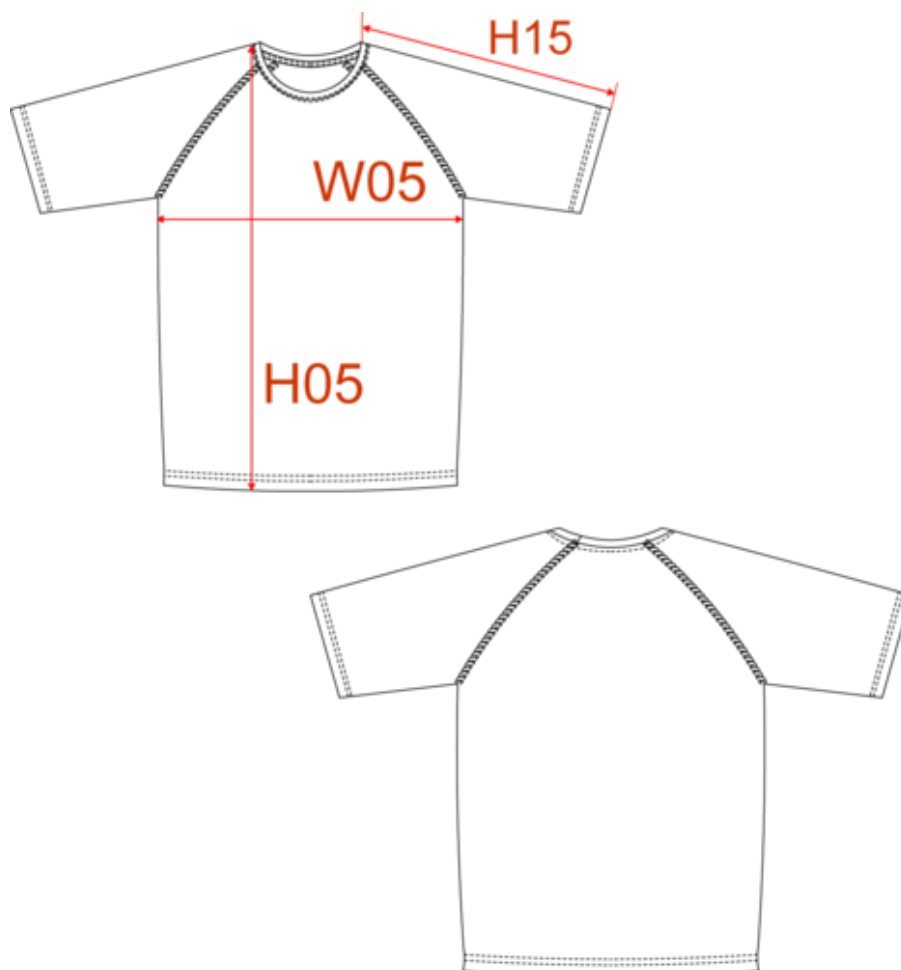

## T-shirt de sport à col rond recyclé homme

Dimensions (cm)

Mesures en cm	XS	S	M	L	XL	XXL	3XL
TE01 - 1/2 largeur poitrine à 1.5cm de l'emmanchure	46.00	49.00	52.00	55.00	58.00	61.00	64.00
TF01 - Hauteur totale de l'HSP	68.50	70.50	72.50	74.50	76.50	78.50	80.50
TG09 - Longueur manche courte raglan	32.75	34.75	36.75	38.75	40.75	42.75	44.75