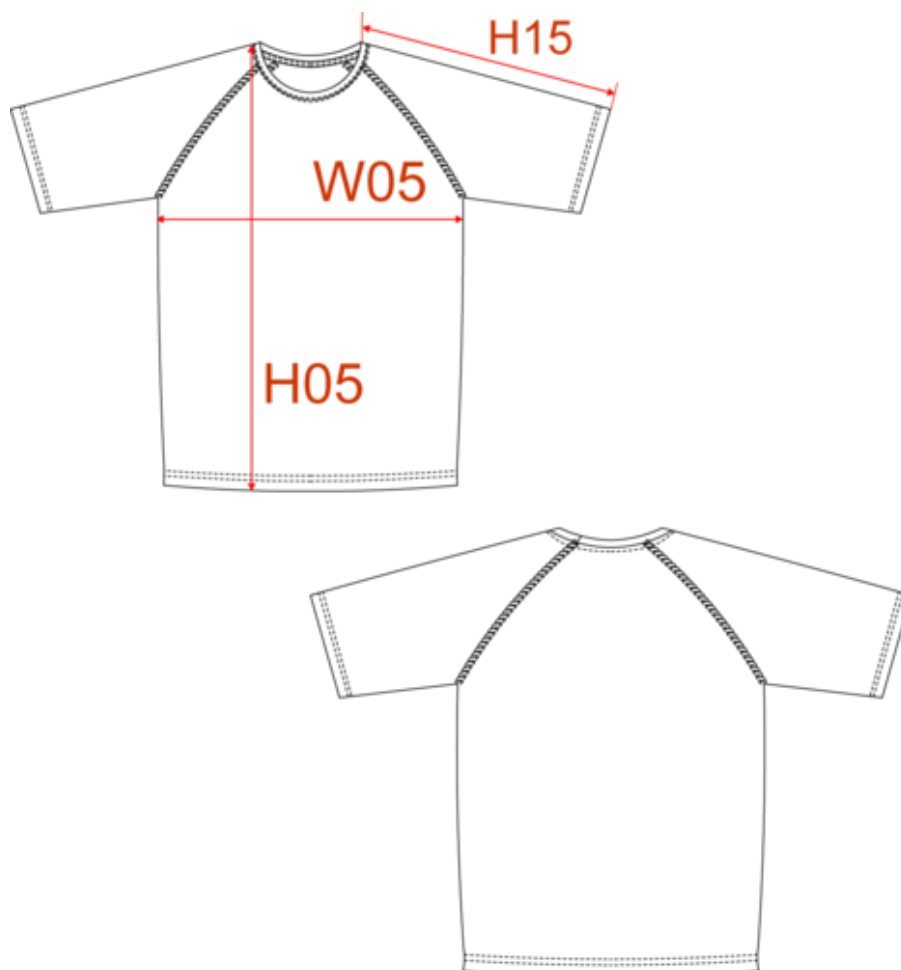

PA4012

T-shirt de sport à col rond recyclé homme

- Tissu léger à séchage rapide pour un meilleur confort durant l'effort.
- Coupe droite et manches raglan pour faciliter la liberté de mouvement.
- Matière respectueuse de l'environnement.

100% polyester recyclé. Tissu léger à séchage rapide. Coupe droite. Encolure ronde avec bande de propreté contrastée. Manches raglan avec surpiqûres ton sur ton. Finitions double aiguilles à l'encolure, bas de manches et de vêtement. Finition tubulaire à l'ourlet bas et bas de manche. Etiquette de marque tearaway pour faciliter la personnalisation.

PROACT.®

PA4012

T-shirt de sport à col rond recyclé homme

Dimensions (cm)

Mesures en cm	XS	S	M	L	XL	XXL	3XL
TE01 - 1/2 largeur poitrine à 1.5cm de l'emmanchure	46.00	49.00	52.00	55.00	58.00	61.00	64.00
TF01 - Hauteur totale de l'HSP	68.50	70.50	72.50	74.50	76.50	78.50	80.50
TG09 - Longueur manche courte raglan	32.75	34.75	36.75	38.75	40.75	42.75	44.75

Logistique  10  50

Sizes	Width (cm)	Height (cm)	Length (cm)	Net weight (kg)	Gross weight (kg)	Pieces/Box	Pieces/Bundle
XS	40.00	21.00	60.00	5.2	6.3	50	10
S	40.00	21.00	60.00	5.7	6.8	50	10
M	40.00	21.00	60.00	6.2	7.3	50	10
L	40.00	21.00	60.00	6.7	7.8	50	10
XL	40.00	21.00	60.00	7.2	8.3	50	10
XXL	40.00	21.00	60.00	7.7	8.8	50	10
3XL	40.00	21.00	60.00	8.2	9.3	50	10