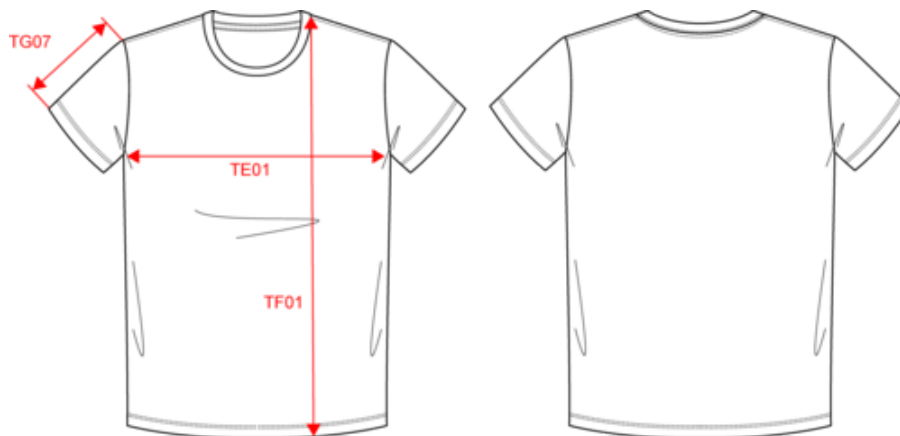

# PROACT<sup>®</sup>

PA4011

T-shirt triblend sport homme

Dimensions (cm)

Mesures en cm	XS	S	M	L	XL	XXL	3XL
TE01 - 1/2 largeur poitrine à 1.5cm de l'emmanchure	47.00	50.00	53.00	56.00	59.00	62.00	65.00
TF01 - Hauteur totale de l'HSP	68.00	70.00	72.00	74.00	76.00	78.00	80.00
TG07 - Longueur manche courte	21.75	22.50	23.25	24.00	24.75	25.50	26.25