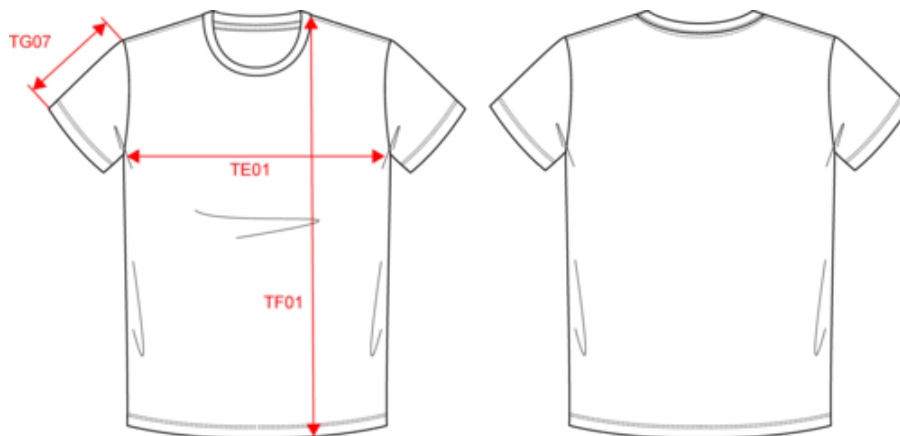

50% poliéster / 25% algodón / 25% viscosa. Tejido de jersey. Tira cubrecosturas a tono en el cuello. Acabado con doble pespunte en el bajo de mangas y de la prenda. Sin etiqueta de marca en el cuello, únicamente una etiqueta con la talla para facilitar la personalización. Peso medio en la talla L : 124g.

PA4011

Camiseta triblend Sports

Dimensiones

Measurements in cm	XS	S	M	L	XL	XXL	3XL
TE01 - 1/2 chest width at 1.5cm below armhole	47.00	50.00	53.00	56.00	59.00	62.00	65.00
TF01 - Total height from HSP	68.00	70.00	72.00	74.00	76.00	78.00	80.00
TG07 - Short sleeve length	21.75	22.50	23.25	24.00	24.75	25.50	26.25

Wine Heather
RVB :
Pantone C : Based on 497C
Pantone TCX : Based on 19-1725TCX

Logistic:  10  50

Sizes	Width (cm)	Height (cm)	Length (cm)	Net weight (kg)	Gross weight (kg)	Pieces/Box	Pieces/Bundle
XS	40.00000	16.00000	60.00000	5.40000	6.80000	50	10
S	40.00000	16.00000	60.00000	5.80000	7.20000	50	10
M	40.00000	16.00000	60.00000	6.30000	7.70000	50	10
L	40.00000	16.00000	60.00000	6.80000	8.20000	50	10
XL	40.00000	16.00000	60.00000	7.20000	8.60000	50	10
XXL	40.00000	16.00000	60.00000	7.80000	9.20000	50	10
3XL	40.00000	16.00000	60.00000	7.90000	9.30000	50	10