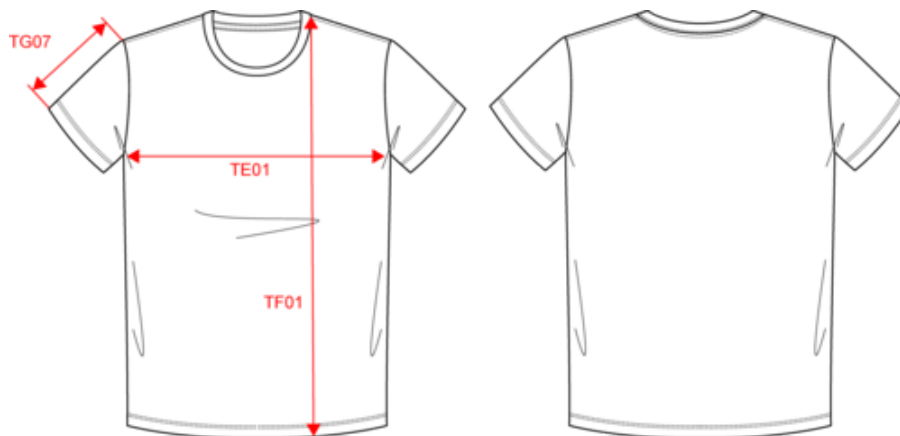

50% polyester / 25% coton / 25% viscose. Tissu jersey. Bande de propreté dans le col ton sur ton. Finition double aiguille bas de manches et de vêtement. Pas d'étiquette de marque au col, uniquement une puce de taille pour faciliter la personnalisation.

Dimensions (cm)

Mesures en cm	XS	S	M	L	XL	XXL	3XL
TE01 - 1/2 largeur poitrine à 1.5cm de l'emmanchure	47.00	50.00	53.00	56.00	59.00	62.00	65.00
TF01 - Hauteur totale de l'HSP	68.00	70.00	72.00	74.00	76.00	78.00	80.00
TG07 - Longueur manche courte	21.75	22.50	23.25	24.00	24.75	25.50	26.25