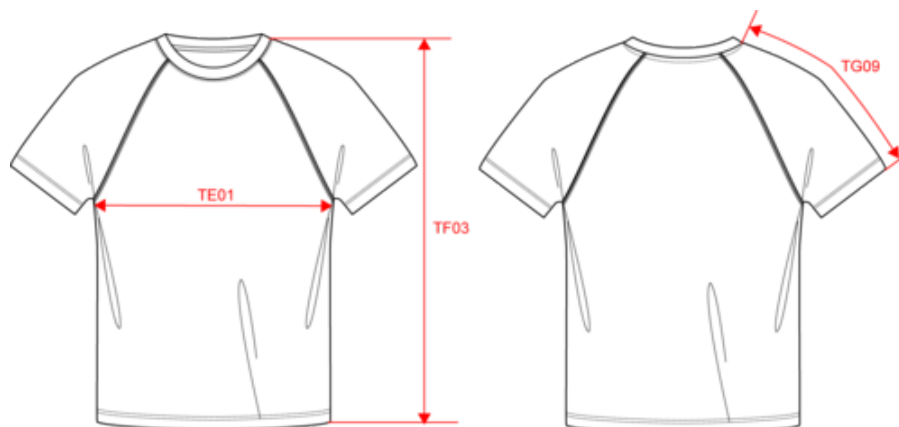

61099090

PROACT.®

PA4010

T-shirt triblend bicolore sport manches courtes unisexe

Dimensions (cm)

Mesures en cm	XS	S	M	L	XL	XXL	3XL
TE01 - 1/2 largeur poitrine à 1.5cm de l'emmanchure	47.00	50.00	53.00	56.00	59.00	62.00	65.00
TF03 - Hauteur totale devant de l'HSP	68.00	70.00	72.00	74.00	76.00	78.00	80.00
TG09 - Longueur manche courte raglan	32.00	33.50	35.00	36.50	38.00	39.50	41.00