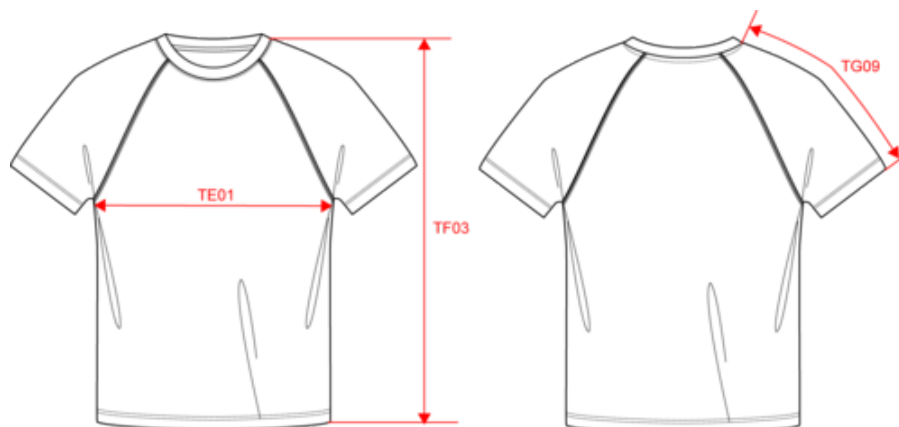

50% coton / 38% polyester / 12% viscose. Encolure ronde. Bande de propreté encolure et manches contrastés. Finition double aiguille au bas de manche et de vêtement.

Tableau équivalence des tailles par pays en dernière page.

Dimensions (cm)

Mesures en cm	XS	S	M	L	XL	XXL	3XL
TE01 - 1/2 largeur poitrine à 1.5cm de l'emmanchure	47.00	50.00	53.00	56.00	59.00	62.00	65.00
TF03 - Hauteur totale devant de l'HSP	68.00	70.00	72.00	74.00	76.00	78.00	80.00
TG09 - Longueur manche courte raglan	32.00	33.50	35.00	36.50	38.00	39.50	41.00

Grey Heather

RVB :
Pantone C :
Based on 417C /
Pantone TCX :
Based on

Wine Heather

RVB :
Pantone C :
Based on 497C /
Pantone TCX :
Based on

Logistique  10  50

Sizes	Width (cm)	Height (cm)	Length (cm)	Net weight (kg)	Gross weight (kg)	Pieces/Box	Pieces/Bundle
XS	40.00	17.00	60.00	5.4	7.1	50	10
S	40.00	17.00	60.00	5.7	7.4	50	10
M	40.00	17.00	60.00	6	7.7	50	10
L	40.00	17.00	60.00	6.8	8.5	50	10
XL	40.00	17.00	60.00	7.1	8.8	50	10
XXL	40.00	17.00	60.00	7.6	9.3	50	10
3XL	40.00	17.00	60.00	8	9.7	50	10