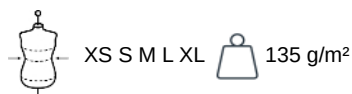

## Camiseta tirantes de deporte mujer

- Punto jersey fluido con efecto flameado.
- Corte amplio y sisas holgadas para mayor confort.
- Espalda estilo nadadora para una mejor sujeción.

65 % poliéster / 35% viscosa - Punto jersey fluido con efecto slub. Corte holgado. Sisas amplias y espalda estilo nadadora. Cuello redondo con tira cubrecosturas. Dobladillo con forma ligeramente redonda.