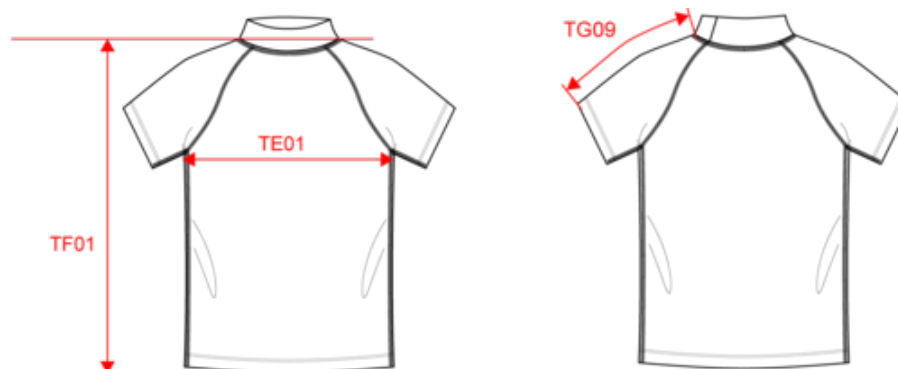

T-shirt technique à manches courtes avec protection anti-UV enfant

Dimensions (cm)

Mesures en cm	4/6 ans	6/8 ans	8/10 ans	10/12 ans	12/14 ans
TE01 - 1/2 largeur poitrine à 1.5cm de l'emmanchure	26.70	28.40	31.00	34.50	38.00
TF01 - Hauteur totale de l'HSP	39.90	44.70	49.50	54.30	59.10
TG09 - Longueur manche courte raglan	21.80	24.50	27.50	30.80	34.10