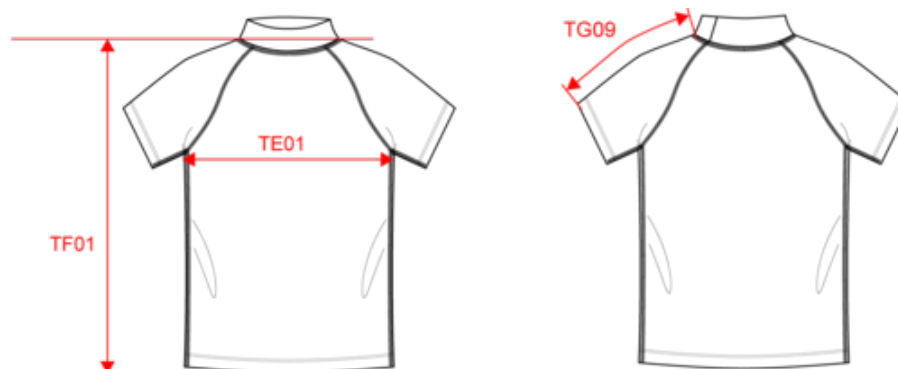

PA4008

T-shirt technique à manches courtes avec protection anti-UV enfant

- Maille extensible.
- Protection UV 40+ conforme aux exigences de la norme EN13758-2.
- Boucle élastique insérée dans l'ourlet devant permettant de passer le cordon du short afin de stabiliser le t-shirt.

88% polyester / 12% élasthanne. Maille extensible. Protection UV 40+ conforme aux exigences de la norme EN13758-2. Manches courtes. Col montant. Coupe très près du corps. Boucle élastique insérée dans l'ourlet devant permettant de passer le cordon du short afin de stabiliser le t-shirt. Surpiqûres contrastées. Finition double aiguilles aux manches et bas de vêtement.

Dimensions (cm)

Mesures en cm	4/6 ans	6/8 ans	8/10 ans	10/12 ans	12/14 ans
TE01 - 1/2 largeur poitrine à 1.5cm de l'emmanchure	26.70	28.40	31.00	34.50	38.00
TF01 - Hauteur totale de l'HSP	39.90	44.70	49.50	54.30	59.10
TG09 - Longueur manche courte raglan	21.80	24.50	27.50	30.80	34.10