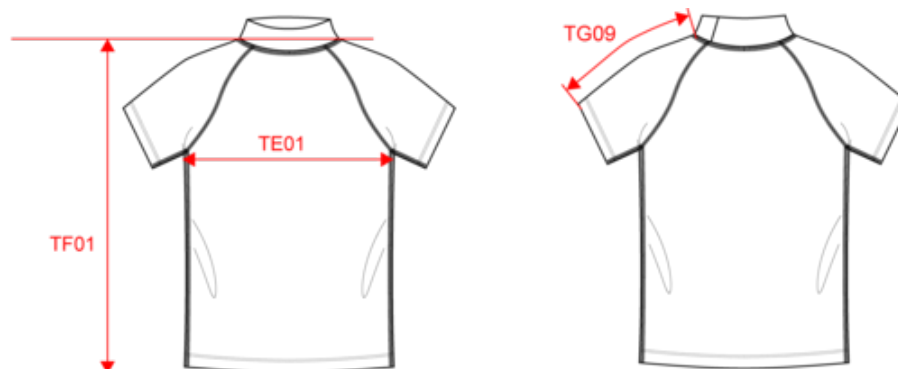

PROACT.®

PA4007

Camiseta surf con protección UV manga corta unisex

Dimensiones

Measurements in cm	XS	S	M	L	XL	XXL
TE01 - 1/2 chest width at 1.5cm below armhole	38.00	41.00	44.00	47.00	50.00	53.00
TF01 - Total height from HSP	63.00	65.00	67.00	69.00	71.00	73.00
TG09 - Raglan short sleeve length	36.00	37.50	39.00	40.50	42.00	43.50