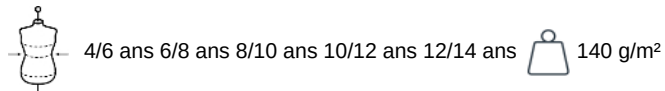

PA4001

Maillot multisport manches courtes enfant

- 100% polyester : ultra résistant et léger.
- Col en V avec bande de propreté.

100% polyester. Maille interlock. Col en V avec bande de propreté. Manches montées. Empiècements poitrine, col et bas de manches contrastés.