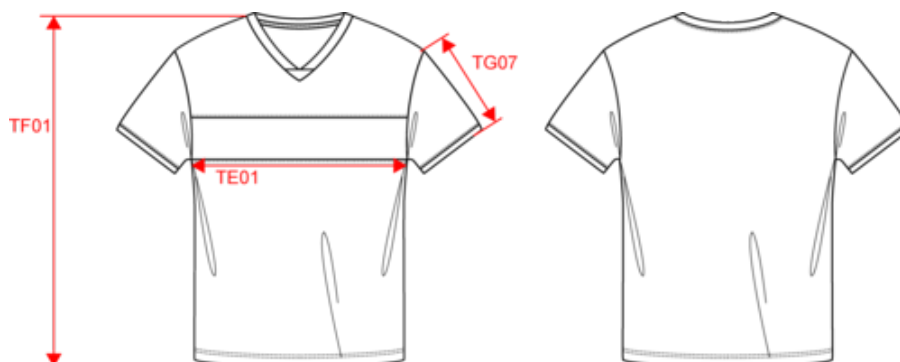

PA4001

Maillot multisport manches courtes enfant

Dimensions (cm)

Mesures en cm	4/6 ans	6/8 ans	8/10 ans	10/12 ans	12/14 ans
TE01 - 1/2 largeur poitrine à 1.5cm de l'emmanchure	32.00	34.50	37.00	40.50	44.00
TF01 - Hauteur totale de l'HSP	43.50	49.25	55.00	60.00	65.00
TG07 - Longueur manche courte	11.00	13.50	16.00	18.75	21.50