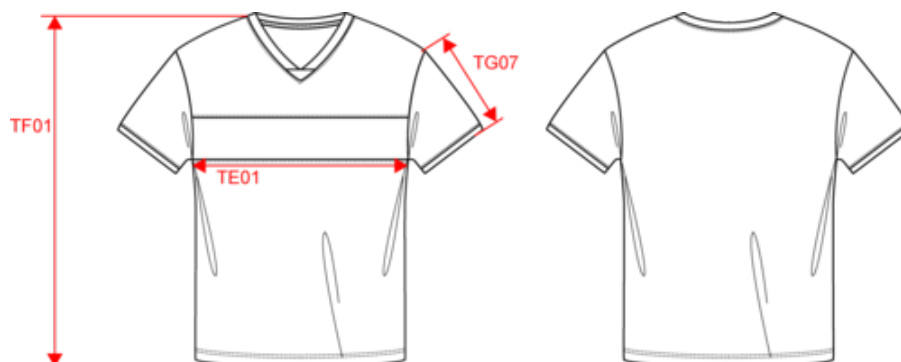

PROACT.®

PA4000

Maillot multisport manches courtes unisexe

Dimensions (cm)

Mesures en cm	S	M	L	XL	XXL	3XL
TE01 - 1/2 largeur poitrine à 1.5cm de l'emmanchure	50.00	53.00	56.00	59.00	62.00	65.00
TF01 - Hauteur totale de l'HSP	71.00	73.00	75.00	77.00	79.00	81.00
TG07 - Longueur manche courte	22.50	23.25	24.00	24.75	25.50	26.25