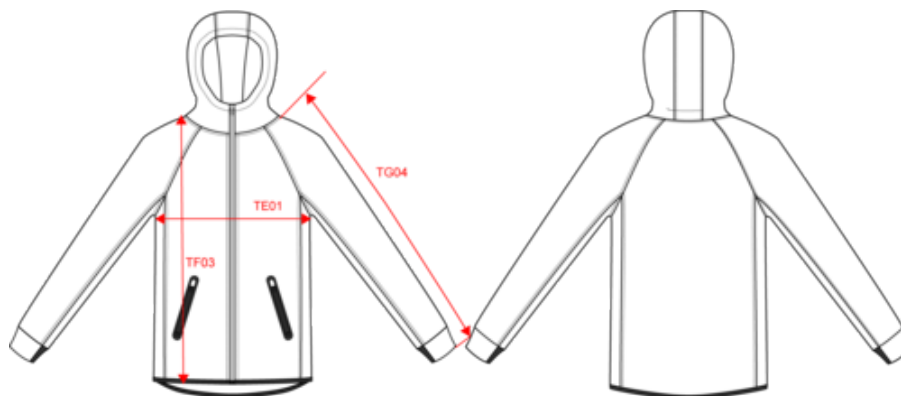

94% polyester / 6% élasthanne (79% polyester / 15% viscose / 6% élasthanne pour le coloris chiné). Coupe droite. Matière ultra confortable. Fermeture zippée. 2 poches avant zippées avec finition thermosoudée. Capuche doublée en jersey (65% polyester / 35% viscose). Bas de manches resserrés avec une partie élastiquée contrastée et bas de vêtement finition biais contrasté. Fermeture contrastée. Parties contrastées Black sur tous les coloris et Dark Grey sur le Ash Heather.

Veste à capuche performance enfant

Dimensions (cm)

Mesures en cm	4/6 ans	6/8 ans	8/10 ans	10/12 ans	12/14 ans
TE01 - 1/2 largeur poitrine à 1.5cm de l'emmanchure	33.70	35.40	38.00	41.50	45.00
TF03 - Hauteur totale devant de l'HSP	45.90	50.70	55.50	60.30	65.10
TG04 - Longueur manche longue raglan	45.00	49.80	55.00	60.60	66.20