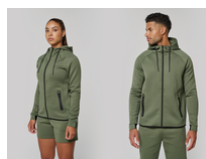

94% polyester / 6% élasthanne (79% polyester / 15% viscose / 6% élasthanne pour le coloris chiné). Coupe droite. Matière ultra confortable. Fermeture zippée. 2 poches avant zippées avec finition thermosoudée. Capuche doublée en jersey (65% polyester / 35% viscose). Bas de manches resserrés avec une partie élastiquée contrastée et bas de vêtement finition biais contrasté. Fermeture contrastée. Parties contrastées Black sur tous les coloris et Dark Grey sur le Ash Heather.

61103099

Black

French Navy Heather

Existe aussi en version

PA359

PA358

Veste à capuche performance enfant

Dimensions (cm)