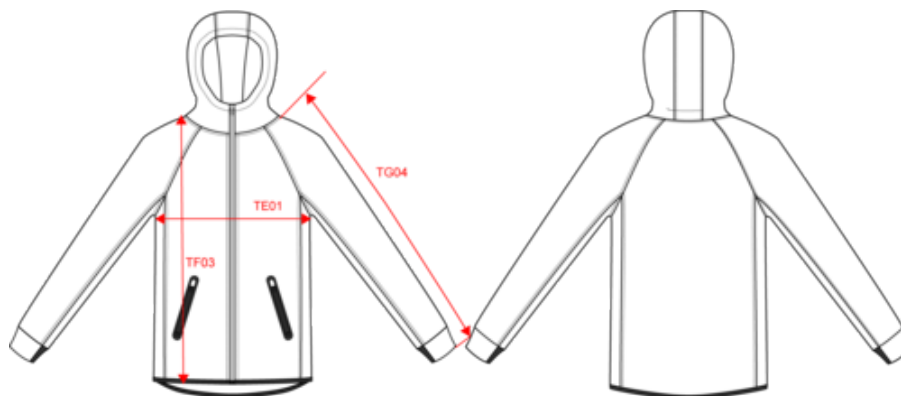

94% polyester / 6% élasthanne (79% polyester / 15% viscose / 6% élasthanne pour le coloris chiné). Coupe droite. Matière ultra confortable. Fermeture zippée. 2 poches avant zippées avec finition thermosoudée. Capuche doublée en jersey (65% polyester / 35% viscose). Bas de manches resserrés avec une partie élastiquée contrastée et bas de vêtement finition biais contrasté. Fermeture contrastée. Parties contrastées Black sur tous les coloris et Dark Grey sur le Ash Heather.

61103099

Black

French Navy Heather

Existe aussi en version

PA359

PA358

Veste à capuche performance enfant

Dimensions (cm)

Mesures en cm	4/6 ans	6/8 ans	8/10 ans	10/12 ans	12/14 ans
TE01 - 1/2 largeur poitrine à 1.5cm de l'emmanchure	33.70	35.40	38.00	41.50	45.00
TF03 - Hauteur totale devant de l'HSP	45.90	50.70	55.50	60.30	65.10
TG04 - Longueur manche longue raglan	45.00	49.80	55.00	60.60	66.20