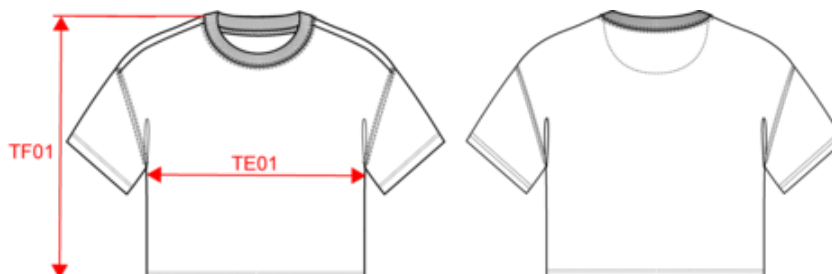

## Sweat-shirt crop à manches courtes col rond femme

Dimensions (cm)

Mesures en cm	XXS	XS	S	M	L	XL	XXL
TE01 - 1/2 largeur poitrine à 1.5cm de l'emmanchure	50.00	53.00	56.00	59.00	62.00	65.00	68.00
TF01 - Hauteur totale de l'HSP	43.00	45.00	47.00	49.00	51.00	53.00	55.00