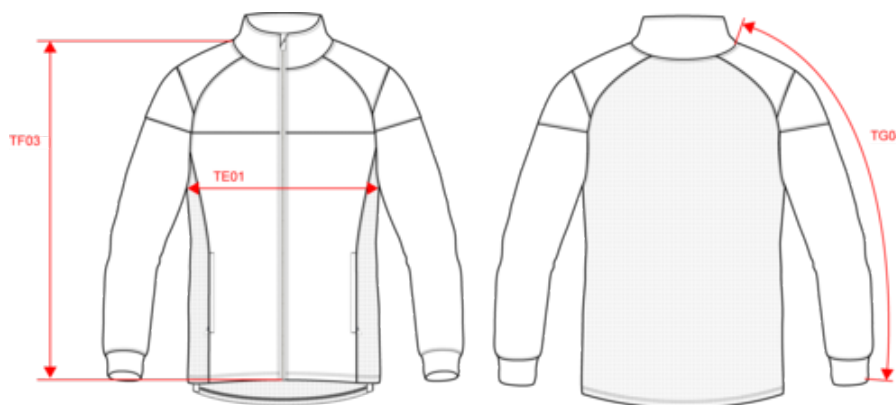

96% poliéster reciclado / 4% elastano. Corte recto. Cierre frontal con cremallera invertida de nailon a tono. Mangas raglán con recortes en los hombros. Bajo de las mangas en el tejido principal. 2 bolsillos delanteros con cremallera. Inserciones de tejido texturizado en los laterales y en la espalda. Cubrecremallera en la parte superior del cuello para una mayor comodidad. Doblado en la parte inferior de la prenda. Espalda alargada y aberturas laterales. Etiqueta de marca extraíble para facilitar la personalización. Peso medio en la talla L : 435g.

Certificaciones

Información adicional

Logística

Pais de origen

Codigo de aduanas

Chaqueta de chándal reciclada Premium unisex

Dimensiones

Measurements in cm	XS	S	M	L	XL	XXL	3XL	4XL
TE01 - 1/2 chest width at 1.5cm below armhole	49.00	52.00	55.00	58.00	61.00	64.00	67.00	70.00
TF03 - Front total height from HSP	66.50	68.50	70.50	72.50	74.50	76.50	78.50	80.50
TG04 - Raglan long sleeve length	75.25	77.00	78.75	80.50	82.25	84.00	85.75	87.50