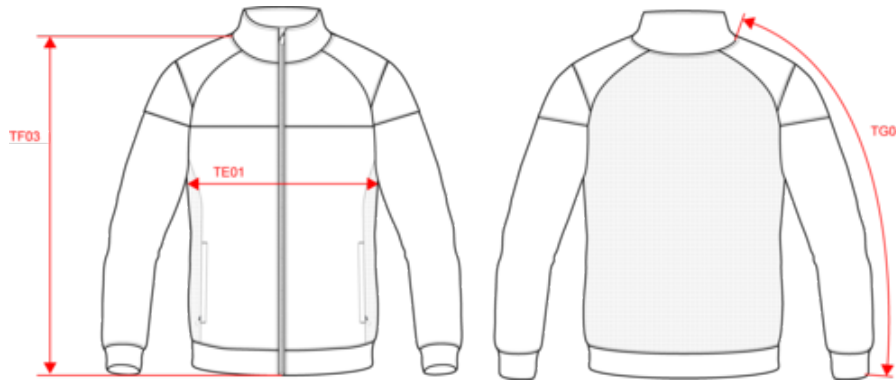

PA391

Kinder Trainingsjacke mit Reißverschluss

- Pflegeleichtes, mattes Interlock-Polyester.
- Raglanärmel mit Kontrasteinsatz an den Schultern.
- Hochgeschlossener Kragen.

100 % mattes Polyester-Interlock. Gerader Schnitt. Verschluss vorne mit umgekehrtem Reißverschluss aus farblich abgestimmtem Nylon. Raglanärmel mit farblich abgesetzten Schultereinsätzen. Farblich abgesetzter Brust- und Schulterausschnitt. Aus dem Hauptstoff angesetztes Band für Ärmelbündchen und Bund. 2 Taschen mit Reißverschluss vorne. Einsätze aus strukturiertem Stoff an den Seiten und im Rücken. Reißverschlussabdeckung am oberen Rand des Kragens für zusätzlichen Komfort. Abtrennbares Marken-Label für eine einfache Veredelung.

Auch erhältlich als

PA390

PA391

Kinder Trainingsjacke mit Reißverschluss

Maße

Measurements in cm	4/6 Jahre	6/8 Jahre	8/10 Jahre	10/12 Jahre	12/14 Jahre
TE01 - 1/2 chest width at 1.5cm below armhole	36.70	38.40	41.00	44.50	48.00
TF03 - Front total height from HSP	45.90	50.70	55.50	60.30	65.10
TG04 - Raglan long sleeve length	49.00	53.80	59.00	64.60	70.20