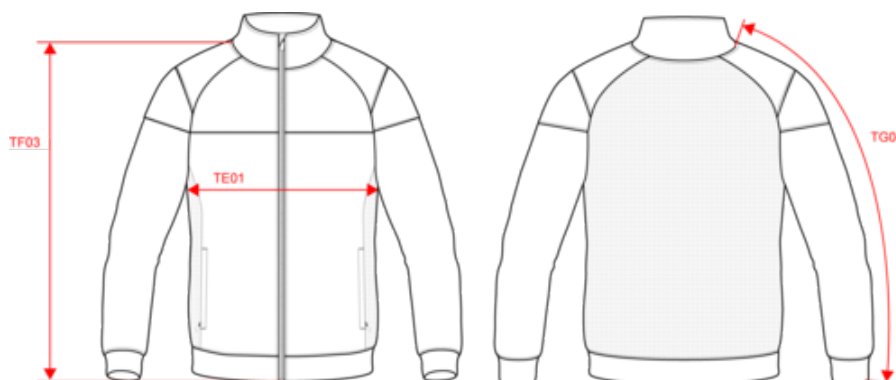

PA391

Veste de survêtement zippée enfant

- Polyester interlock mat facile d'entretien.
- Manches raglan à insert contrasté aux épaules.
- Col montant.

100% polyester interlock mat. Coupe droite. Fermeture devant avec zip inversé en nylon ton sur ton. Manches raglan avec inserts contrastés épaule. Découpe poitrine et épaule contrastée. Bande rapportée en tissu principal pour le bas de manche et de ceinture. 2 poches zippées à l'avant. Inserts en tissu texturé côtés et dos. Couvre zip en haut du col pour plus de confort. Etiquette de marque détachable pour faciliter la personnalisation.

Mesures en cm	4/6 ans	6/8 ans	8/10 ans	10/12 ans	12/14 ans
TE01 - 1/2 largeur poitrine à 1.5cm de l'emmanchure	36.70	38.40	41.00	44.50	48.00
TF03 - Hauteur totale devant de l'HSP	45.90	50.70	55.50	60.30	65.10
TG04 - Longueur manche longue raglan	49.00	53.80	59.00	64.60	70.20