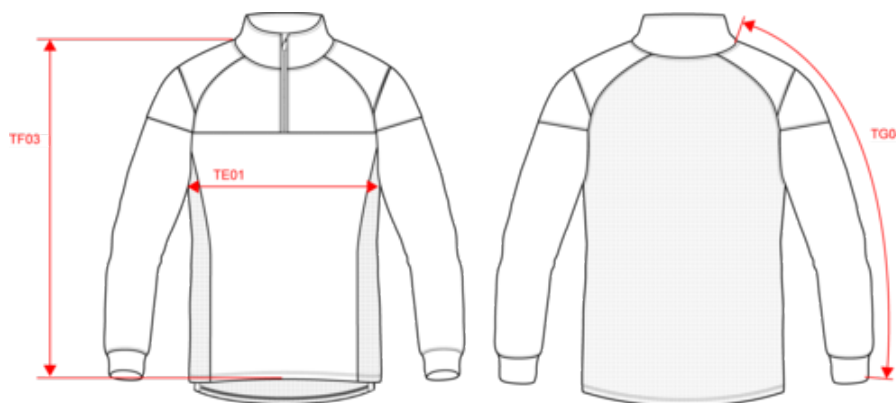

PA388

Sweat d'entrainement 1/4 zip enfant

- Polyester interlock mat facile d'entretien.
- Manches raglan à insert contrasté aux épaules.
- Col montant.

100% polyester interlock mat. Coupe droite. Col avec zip inversé en nylon ton sur ton. Manches raglan avec inserts contrastés épaule. Découpe poitrine et épaule contrastée. Inserts en tissu texturé côtés et dos. Ourlet au bas du vêtement. Dos rallongé et fentes latérales pour plus d'aisance. Couvre zip en haut du col pour plus de confort. Etiquette de marque détachable pour faciliter la personnalisation.

Code douanier

61103099

Existe aussi en version

PA387

Sweat d'entrainement 1/4 zip enfant

Dimensions (cm)

Mesures en cm	4/6 ans	6/8 ans	8/10 ans	10/12 ans	12/14 ans
TE01 - 1/2 largeur poitrine à 1.5cm de l'emmanchure	36.70	38.40	41.00	44.50	48.00
TF03 - Hauteur totale devant de l'HSP	44.90	49.70	54.50	59.30	64.10
TG04 - Longueur manche longue raglan	49.00	53.80	59.00	64.60	70.20