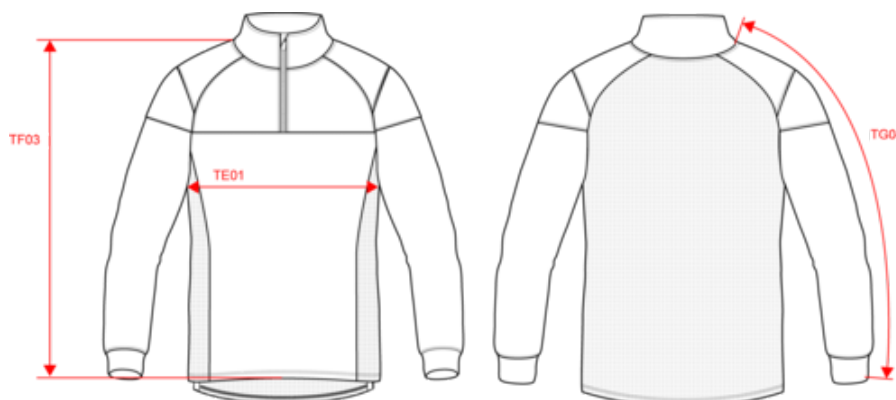

PA387

Sweat d'entrainement 1/4 zip unisexe

- Polyester interlock mat facile d'entretien.
- Manches raglan à insert contrasté aux épaules.
- Col montant.

100% polyester interlock mat. Coupe droite. Col avec zip inversé en nylon ton sur ton. Manches raglan avec inserts contrastés épaule. Découpe poitrine et épaule contrastée. Inserts en tissu texturé sur les côtés et dans le dos. Ourlet au bas du vêtement et dos rallongé. Fentes latérales pour plus d'aisance. Couvre zip en haut du col pour plus de confort. Etiquette de marque détachable pour faciliter la personnalisation.

PROACT.®

PA387

Sweat d'entrainement 1/4 zip unisexe

Dimensions (cm)

Mesures en cm	XS	S	M	L	XL	XXL	3XL	4XL
TE01 - 1/2 largeur poitrine à 1.5cm de l'emmanchure	49.00	52.00	55.00	58.00	61.00	64.00	67.00	70.00
TF03 - Hauteur totale devant de l'HSP	66.50	68.50	70.50	72.50	74.50	76.50	78.50	80.50
TG04 - Longueur manche longue raglan	75.25	77.00	78.75	80.50	82.25	84.00	85.75	87.50