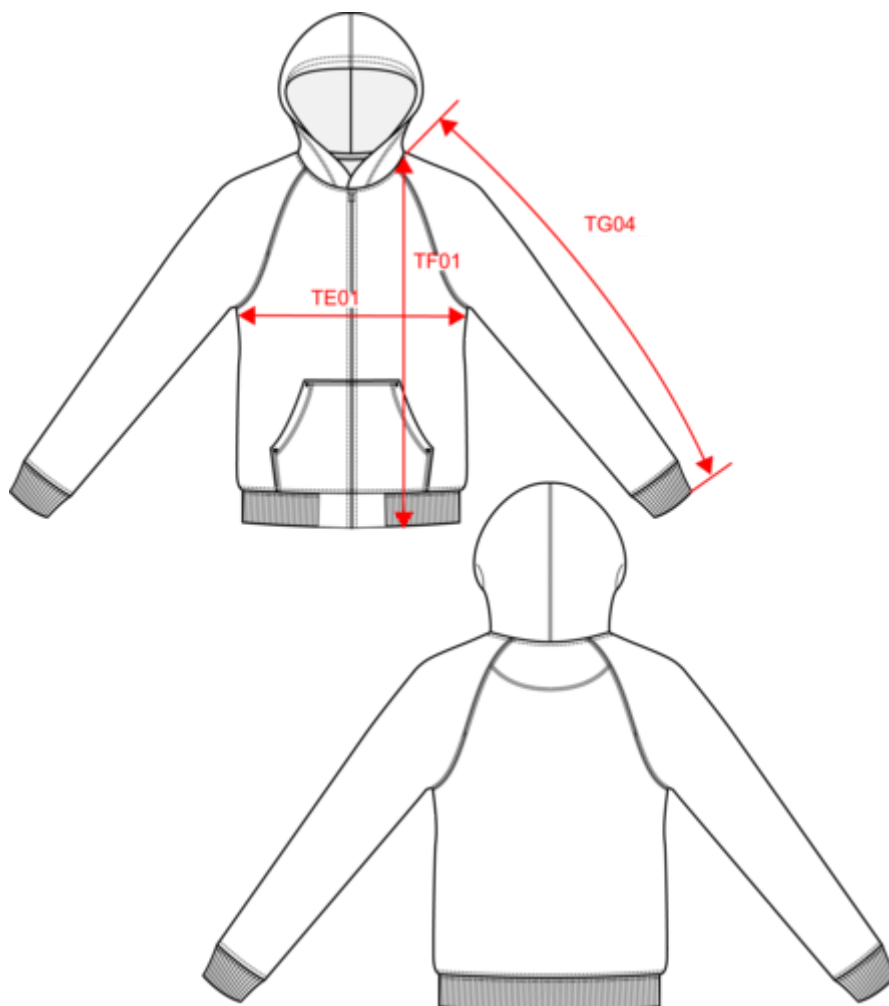

PA386

Veste zippée à capuche enfant

- Molleton grattée pour plus de confort.
- Très facile à personnaliser grâce à l'étiquette détachable tear-away et une finition spécifique demi-lune encolure au dos.
- Confectionné avec du fil vortex très résistant.

65% polyester/ 35% coton. Molleton gratté. Coton peigné. Fil Vortex. Coupe droite. Manches raglan. Fermeture zip nylon. Capuche doublée en maille filet ton sur ton. Bande de propreté à l'intérieur de la capuche et points d'arrêts sur les poches en coloris fluorescent. Poches kangourou avec 1 poche pour téléphone fluorescente. Poignets et bas de vêtement en bord-côte double épaisseur 2x2. Finition demi-lune encolure au dos pour faciliter la personnalisation de marque à l'intérieur. Etiquette de marque Tear-away.

61103099

Existe aussi en version

PA383

PROACT.®

PA386

Veste zippée à capuche enfant

Dimensions (cm)

Mesures en cm	4/6 ans	6/8 ans	8/10 ans	10/12 ans	12/14 ans
TE01 - 1/2 largeur poitrine à 1.5cm de l'emmanchure	35.80	38.40	41.00	44.50	48.00
TF01 - Hauteur totale de l'HSP	45.90	50.70	55.50	60.30	65.10
TG04 - Longueur manche longue raglan	44.60	49.80	55.00	60.60	66.20