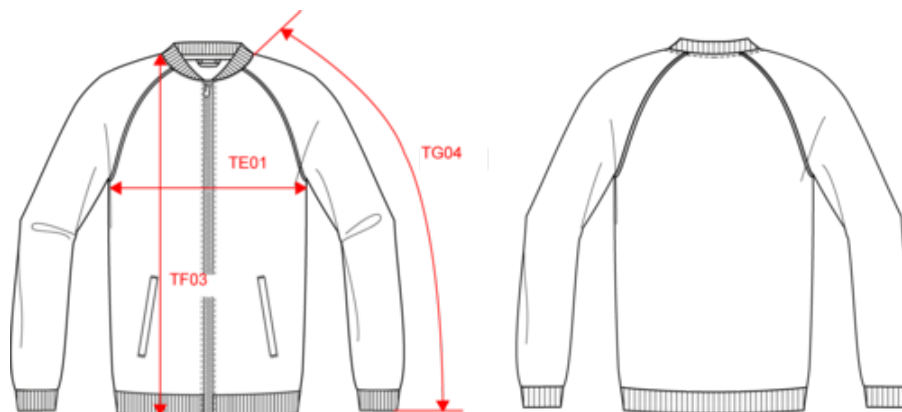

PROACT®

PA385

Veste de survêtement zippée avec liseré enfant

Dimensions (cm)

Mesures en cm	4/6 ans	6/8 ans	8/10 ans	10/12 ans	12/14 ans
TE01 - 1/2 largeur poitrine à 1.5cm de l'emmanchure	37.80	39.50	42.00	45.50	49.00
TF03 - Hauteur totale devant de l'HSP	44.40	49.20	54.00	58.80	63.60
TG04 - Longueur manche longue raglan	48.50	53.30	58.50	64.10	69.70