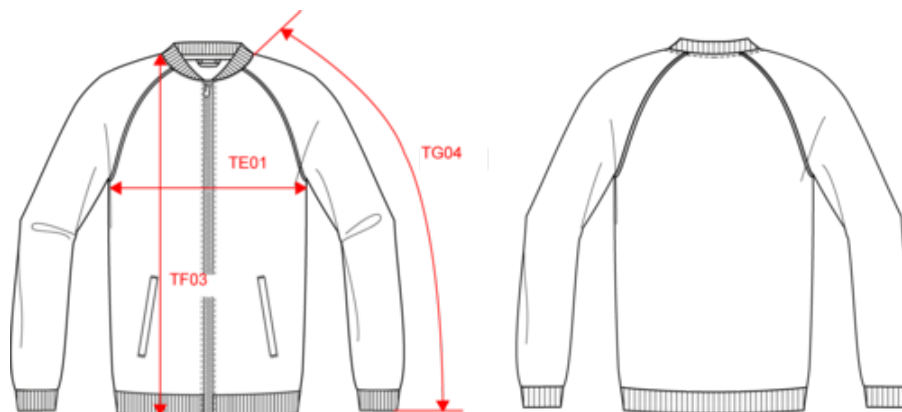

PA385

Veste de survêtement zippée avec liseré enfant

- Personnalisation facile grâce à l'étiquette détachable Tear Away.
- Liseré contrasté pour un design tendance.

100% polyester tricot. Coupe droite. Fermeture zippée nylon ton sur ton. Manches raglan avec liseré contrasté. Bord-côte 1x1 au col, bas de manches et de vêtement. 2 poches latérales zippées. Etiquette de marque déchirable pour faciliter la personnalisation.

Mesures en cm	4/6 ans	6/8 ans	8/10 ans	10/12 ans	12/14 ans
TE01 - 1/2 largeur poitrine à 1.5cm de l'emmanchure	37.80	39.50	42.00	45.50	49.00
TF03 - Hauteur totale devant de l'HSP	44.40	49.20	54.00	58.80	63.60
TG04 - Longueur manche longue raglan	48.50	53.30	58.50	64.10	69.70