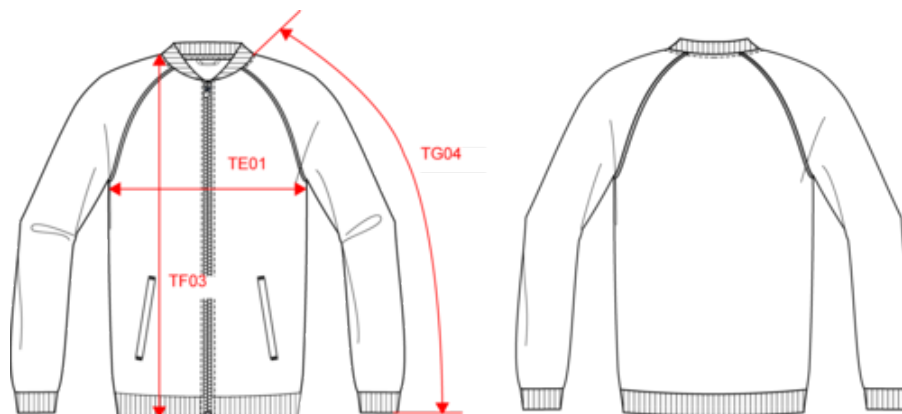

PA384

Veste de survêtement zippée avec liseré unisexe

- Personnalisation facile grâce à l'étiquette détachable Tear Away.
- Liseré contrasté pour un design tendance.

100% polyester tricot. Coupe droite. Fermeture zippée nylon ton sur ton. Manches raglan avec liseré contrasté. Bord-côte 1x1 au col, bas de manches et de vêtement. 2 poches latérales zippées. Etiquette de marque détachable pour faciliter la personnalisation.

PROACT[®]

PA384

Veste de survêtement zippée avec liseré unisexe

Dimensions (cm)

Mesures en cm	XS	S	M	L	XL	XXL	3XL	4XL
TE01 - 1/2 largeur poitrine à 1.5cm de l'emmanchure	49.00	52.00	55.00	58.00	61.00	64.00	67.00	70.00
TF03 - Hauteur totale devant de l'HSP	68.00	70.00	72.00	74.00	76.00	78.00	80.00	82.00
TG04 - Longueur manche longue raglan	75.25	77.00	78.75	80.50	82.25	84.00	85.75	87.50