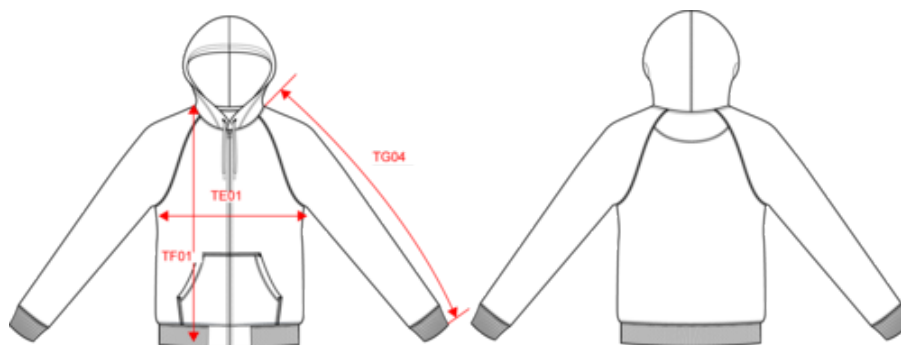

PA383

Veste zippée à capuche unisexe

- Molleton gratté pour plus de confort.
- Très facile à personnaliser grâce à l'étiquette détachable tear-away et une finition spécifique demi-lune encolure au dos.
- Confectionné avec du fil vortex très résistant.

65% polyester/ 35% coton. Fil Vortex. Molleton gratté. Coton peigné. Coupe droite. Manches raglan. Fermeture zip en nylon. Capuche doublée en maille filet ton sur ton. Poches kangourou avec 1 poche pour téléphone fluorescente. Bande de propreté à l'intérieur de la capuche, œillets du cordon capuche et points d'arrêts sur les poches en coloris fluorescent. Poignets et bas de vêtement en bord-côte double épaisseur 2x2. Finition demi-lune encolure au dos pour faciliter la personnalisation de marque à l'intérieur. Etiquette de marque Tear-away.

Veste zippée à capuche unisexe

Dimensions (cm)

Mesures en cm	XS	S	M	L	XL	XXL	3XL
TE01 - 1/2 largeur poitrine à 1.5cm de l'emmanchure	49.00	52.00	55.00	58.00	61.00	64.00	67.00
TF01 - Hauteur totale de l'HSP	68.00	70.00	72.00	74.00	76.00	78.00	80.00
TG04 - Longueur manche longue raglan	72.25	74.00	75.75	77.50	79.25	81.00	82.75