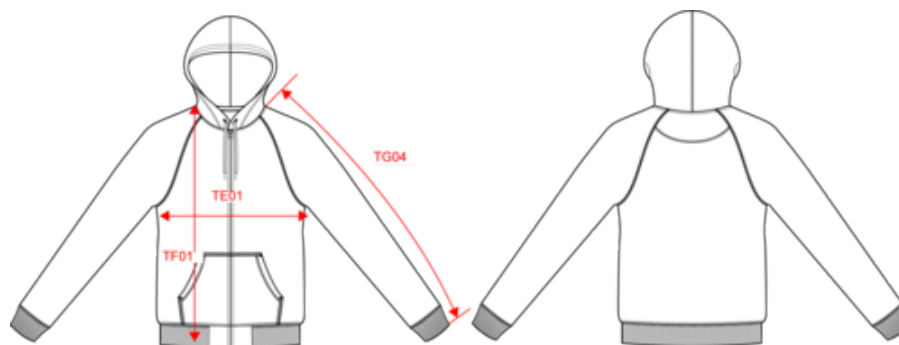

PA383

Veste zippée à capuche unisexe

- Molleton gratté pour plus de confort.
- Très facile à personnaliser grâce à l'étiquette détachable tear-away et une finition spécifique demi-lune encolure au dos.
- Confectionné avec du fil vortex très résistant.

65% polyester/ 35% coton. Fil Vortex. Molleton gratté. Coton peigné. Coupe droite. Manches raglan. Fermeture zip en nylon. Capuche doublée en maille filet ton sur ton. Poches kangourou avec 1 poche pour téléphone fluorescente. Bande de propreté à l'intérieur de la capuche, œillets du cordon capuche et points d'arrêts sur les poches en coloris fluorescent. Poignets et bas de vêtement en bord-côte double épaisseur 2x2. Finition demi-lune encolure au dos pour faciliter la personnalisation de marque à l'intérieur. Etiquette de marque Tear-away.

Veste zippée à capuche unisexe

Dimensions (cm)

Mesures en cm	XS	S	M	L	XL	XXL	3XL
TE01 - 1/2 largeur poitrine à 1.5cm de l'emmanchure	49.00	52.00	55.00	58.00	61.00	64.00	67.00
TF01 - Hauteur totale de l'HSP	68.00	70.00	72.00	74.00	76.00	78.00	80.00
TG04 - Longueur manche longue raglan	72.25	74.00	75.75	77.50	79.25	81.00	82.75