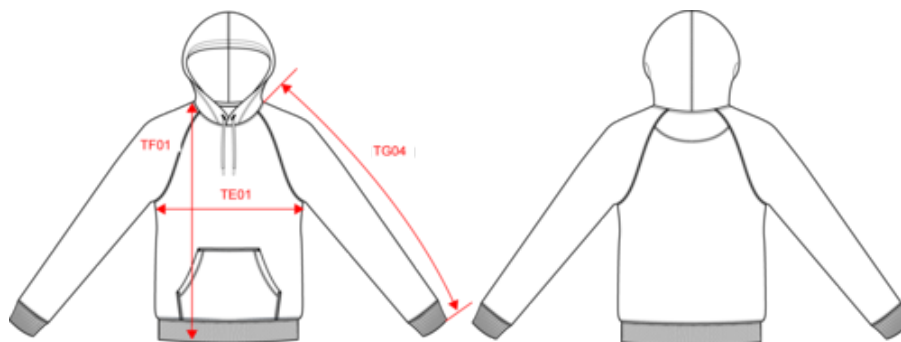

# PROACT<sup>®</sup>

PA382

Sweat-shirt à capuche unisexe

Dimensions (cm)

Mesures en cm	XS	S	M	L	XL	XXL	3XL
TE01 - 1/2 largeur poitrine à 1.5cm de l'emmanchure	49.00	52.00	55.00	58.00	61.00	64.00	67.00
TF01 - Hauteur totale de l'HSP	68.00	70.00	72.00	74.00	76.00	78.00	80.00
TG04 - Longueur manche longue raglan	72.25	74.00	75.75	77.50	79.25	81.00	82.75