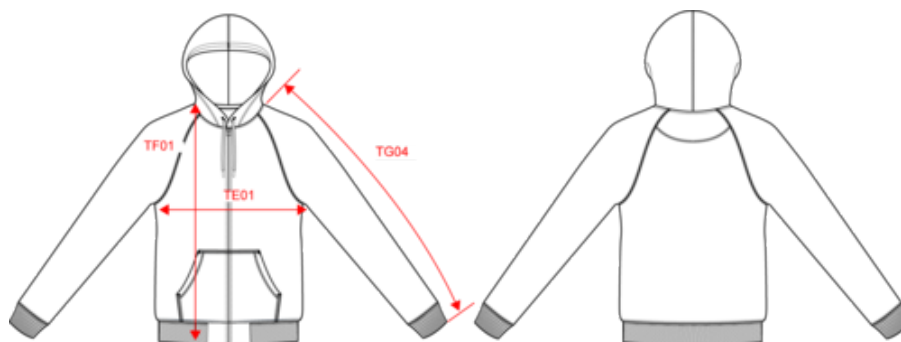

# PROACT<sup>®</sup>

PA380

Veste molleton zippée capuche bicolore unisexe

Dimensions (cm)

Mesures en cm	XS	S	M	L	XL	XXL	3XL
TE01 - 1/2 largeur poitrine à 1.5cm de l'emmanchure	49.00	52.00	55.00	58.00	61.00	64.00	67.00
TF01 - Hauteur totale de l'HSP	68.00	70.00	72.00	74.00	76.00	78.00	80.00
TG04 - Longueur manche longue raglan	72.25	74.00	75.75	77.50	79.25	81.00	82.75