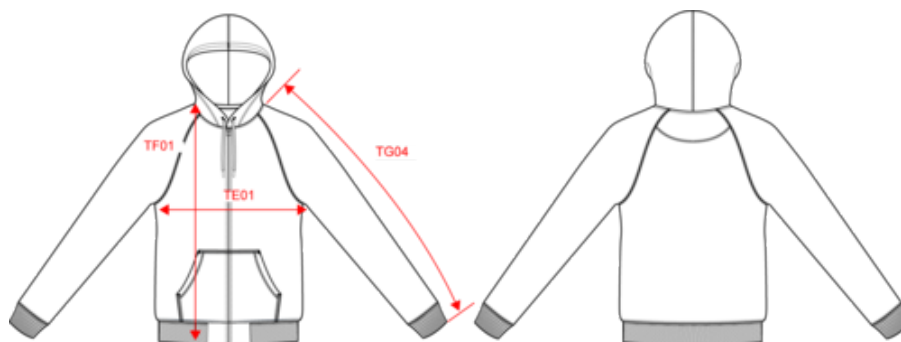

PROACT.®

PA380

Chaqueta Bicolor con cremallera y capucha unisex

- Felpa perchada para mayor comodidad y suavidad.
- Bolsillos tipo canguro con bolsillo para teléfono fluorescente.
- Espacio para cables de auriculares.

65% poliéster / 35% algodón. Felpa perchada. Cierre con cremallera. Mangas raglán y capucha contrastadas. Capucha forrada con malla a tono. Bolsillos tipo canguro con bolsillo fluo interior para el teléfono. Acceso auriculares. Acabado canalé 2x2 de doble grosor en puños y bajo de la prenda. Peso medio en la talla L : 610g.

Dimensiones

Measurements in cm	XS	S	M	L	XL	XXL	3XL
TE01 - 1/2 chest width at 1.5cm below armhole	49.00	52.00	55.00	58.00	61.00	64.00	67.00
TF01 - Total height from HSP	70.00	72.00	74.00	76.00	78.00	80.00	68.00
TG04 - Raglan long sleeve length	72.25	74.00	75.75	77.50	79.25	81.00	82.75