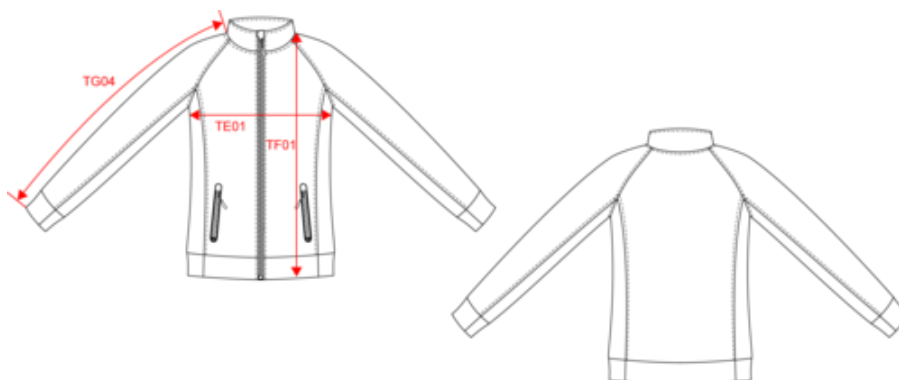

PA379

Veste à col montant femme

- Matière ultra confortable.
- Fermeture zippée.
- 2 poches avant zippées finition thermosoudée.

94% polyester / 6% élasthanne (79% polyester / 15% viscose / 6% élasthanne pour coloris chiné). Coupe cintrée. Matière ultra confortable. Fermeture zippée. 2 poches avant zippées finition thermosoudée. Bas de manches et de vêtement resserrés avec une partie élastiquée Black sur tous les coloris et Dark Grey sur le Ash Heather (fermetures aussi).. Idéal pour être porté avec le pantalon de survêtement PA1009 dans un style total Urban Appareil.

Existe aussi en version

PA378

PROACT.®

PA379

Veste à col montant femme

Dimensions (cm)

Mesures en cm	XS	S	M	L	XL	XXL
TE01 - 1/2 largeur poitrine à 1.5cm de l'emmanchure	43.00	46.00	49.00	52.00	55.00	58.00
TF01 - Hauteur totale de l'HSP	61.75	63.75	65.75	67.75	69.75	71.75
TG04 - Longueur manche longue raglan	68.50	70.25	72.00	73.75	75.50	77.25