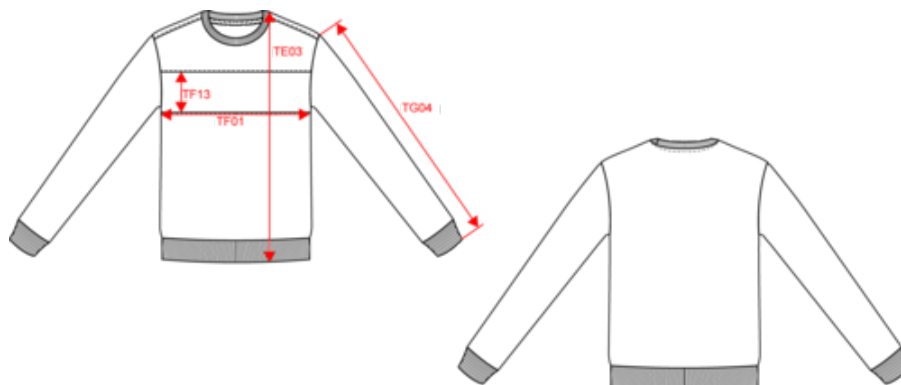

PA374

Sweat-shirt polyester enfant

- 100% polyester : ultra résistant.
- Bande de propreté intérieur col.

100% polyester. Poly tricot. Bande contrastée devant hauteur environ 9 cm. Encolure ronde. Bande de propreté intérieur col. Bord-côte avec élasthanne au col, bas de manches et de vêtement.

PA374

Sweat-shirt polyester enfant

Dimensions (cm)

Mesures en cm	6/8 ans	8/10 ans	10/12 ans	12/14 ans
TE01 - 1/2 largeur poitrine à 1.5cm de l'emmanchure	38.50	41.00	44.50	48.00
TF03 - Hauteur totale devant de l'HSP	50.75	55.50	60.25	65.50
TF13 - Hauteur empiècement devant	9.00	9.00	9.00	9.00
TG02 - Longueur manche longue	44.75	49.25	53.75	58.25