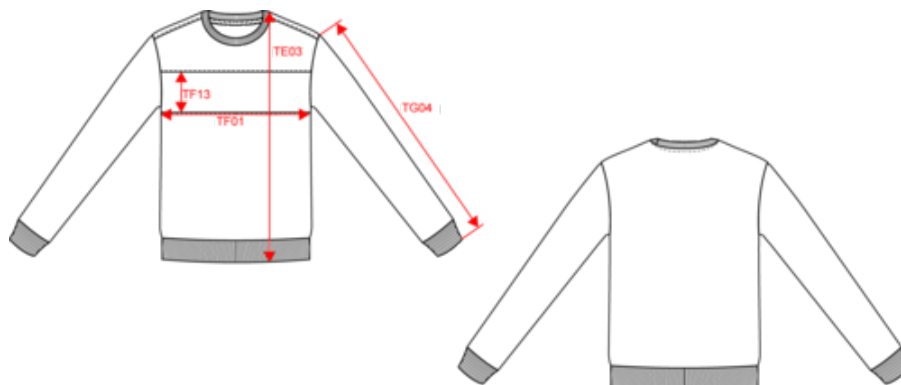

PROACT®

PA374

Sweat-shirt polyester enfant

Dimensions (cm)

Mesures en cm	6/8 ans	8/10 ans	10/12 ans	12/14 ans
TE01 - 1/2 largeur poitrine à 1.5cm de l'emmanchure	38.50	41.00	44.50	48.00
TF03 - Hauteur totale devant de l'HSP	50.75	55.50	60.25	65.50
TF13 - Hauteur empiècement devant	9.00	9.00	9.00	9.00
TG02 - Longueur manche longue	44.75	49.25	53.75	58.25