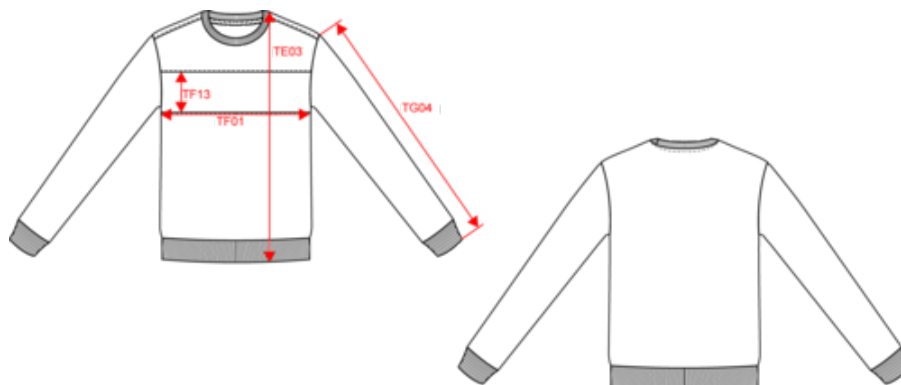

PA373

Sweat-shirt polyester

- 100% polyester : ultra résistant.
- Bande de propreté intérieur col.

100% polyester. Poly tricot. Bande contrastée devant hauteur environ 11,50 cm. Encolure ronde. Bande de propreté intérieur col. Bord-côte avec élasthanne au col, bas de manches et de vêtement.

Existe aussi en version

PA374

Sporty
Navy /
White

Sporty
Royal
Blue /
White

PROACT.®

PA373

Sweat-shirt polyester

Dimensions (cm)

Mesures en cm	S	M	L	XL	XXL	3XL	4XL
TE01 - 1/2 largeur poitrine à 1.5cm de l'emmanchure	52.00	55.00	58.00	61.00	64.00	67.00	70.00
TF03 - Hauteur totale devant de l'HSP	70.00	72.00	74.00	76.00	78.00	80.00	82.00
TF13 - Hauteur empiècement devant	11.50	11.50	11.50	11.50	11.50	11.50	11.50
TG02 - Longueur manche longue	65.00	66.00	67.00	68.00	69.00	70.00	71.00