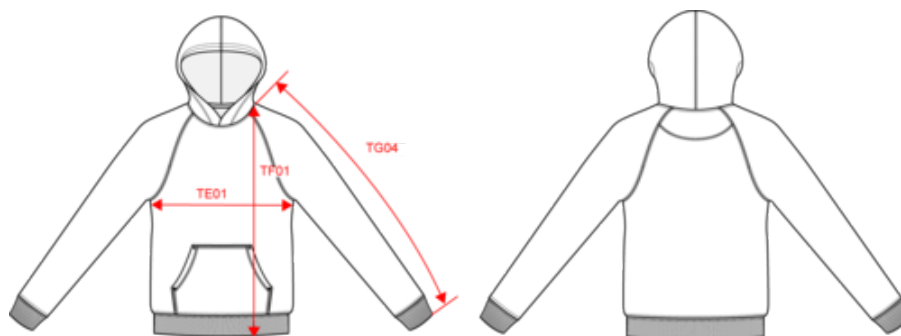

PA370

Sweat-shirt capuche bicolore enfant

- Molleton gratté pour plus de douceur et de confort.
- Poches kangourou avec poche téléphone fluorescente.
- Passe-fil écouteurs.

65% polyester / 35% coton. Molleton gratté. Manches raglan et capuche contrastées. Capuche doublée en maille filet ton sur ton. Poches kangourou avec poche téléphone fluorescente. Passe-fil écouteurs. Poignets et bas de vêtement en bord-côte double épaisseur 2 x 2.

61103099

Existe aussi en version

PA369

PROACT.®

PA370

Sweat-shirt capuche bicolore enfant

Dimensions (cm)

Mesures en cm	4/6 ans	6/8 ans	8/10 ans	10/12 ans	12/14 ans
TE01 - 1/2 largeur poitrine à 1.5cm de l'emmanchure	34.00	36.50	39.00	42.50	46.00
TF01 - Hauteur totale de l'HSP	42.00	47.75	53.50	58.50	63.50
TG04 - Longueur manche longue raglan	44.00	49.50	55.00	60.75	66.50