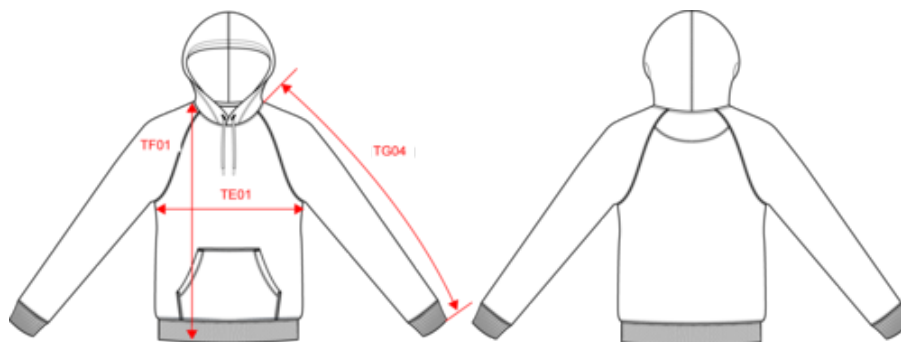

PA369

Sweat-shirt à capuche bicolore unisexe

- Molleton gratté pour plus de douceur et de confort.
- Poches kangourou avec poche téléphone fluorescente.
- Passe-fil écouteurs.

65% polyester / 35% coton. Molleton gratté. Manches raglan et capuche contrastées. Capuche doublée en maille filet ton sur ton. Poches kangourou avec poche téléphone fluorescente. Passe-fil écouteurs. Poignets et bas de vêtement en bord-côte double épaisseur 2 x 2.

Dimensions (cm)

Mesures en cm	XS	S	M	L	XL	XXL	3XL
TE01 - 1/2 largeur poitrine à 1.5cm de l'emmanchure	49.00	52.00	55.00	58.00	61.00	64.00	67.00
TF01 - Hauteur totale de l'HSP	68.00	70.00	72.00	74.00	76.00	78.00	80.00
TG04 - Longueur manche longue raglan	72.25	74.00	75.75	77.50	79.25	81.00	82.75