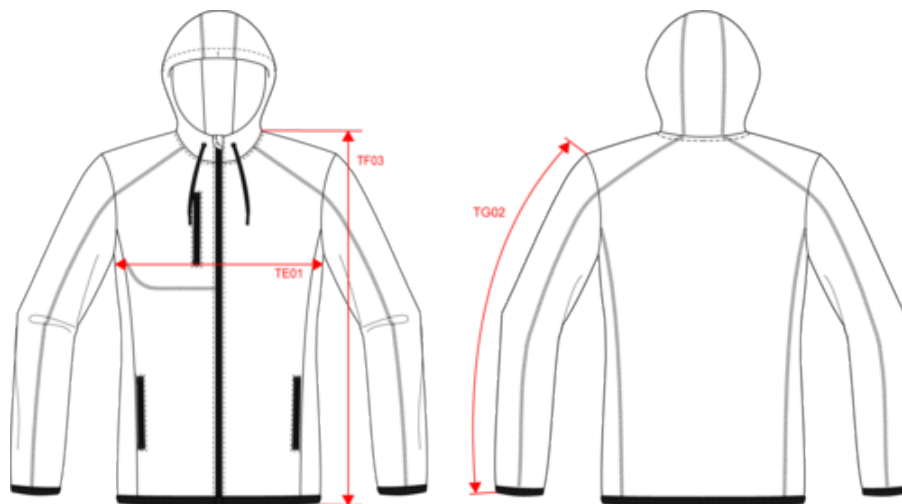

PA366

Veste à capuche chinée femme

- Tricot intérieur gratté 100% polyester pour plus de résistance et de confort.

- Capuche avec cordon de serrage plat contrasté.

Tricot intérieur gratté 100% polyester. 2 poches devant zippées contrastées et 1 poche poitrine zippée contrastée. Capuche doublure contrastée jersey 100% coton avec cordon de serrage plat contrasté. Bas de manches et de vêtement avec finition biais contrasté élastiqué. Point de recouvrement sur les découpes.

Mesures en cm	XS	S	M	L	XL	XXL	3XL
TE01 - 1/2 largeur poitrine à 1.5cm de l'emmanchure	44.00	47.00	50.00	53.00	56.00	59.00	62.00
TF03 - Hauteur totale devant de l'HSP	61.50	63.50	65.50	67.50	69.50	71.50	73.50
TF09 - Hauteur côté	38.25	39.50	40.75	42.00	43.25	44.50	45.75
TG02 - Longueur manche longue	61.50	62.50	63.50	64.50	65.50	66.50	67.50