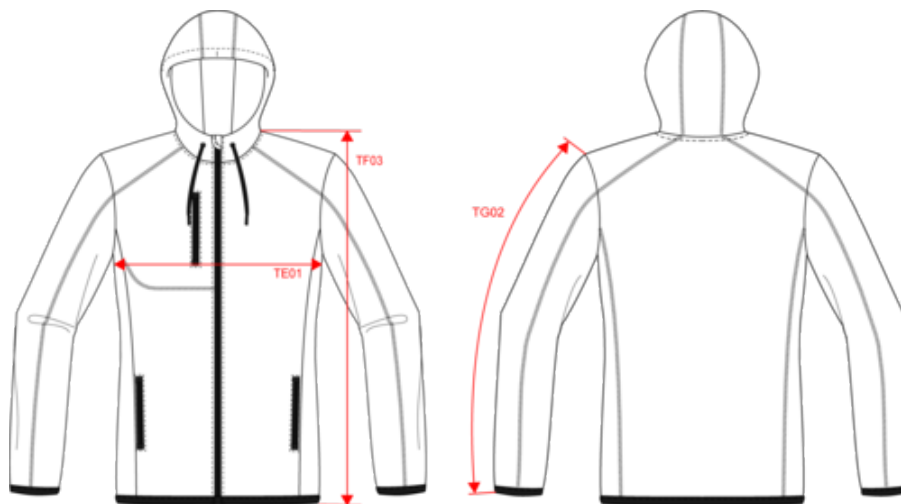

PA366

Chaqueta jaspeada con capucha mujer

- Tejido interior perchado 100 % poliéster para mayor resistencia y confort.

- Capucha con cordón de ajuste plano a contraste.

Tejido interior perchado 100 % poliéster. Dos bolsillos delanteros con cremallera contrastada y un bolsillo en el pecho con cremallera contrastada. Capucha con forro contrastado de 100 % algodón jersey y cordón de ajuste contrastado. Puños y bajo de la prenda con acabado elástico de bies contrastado. Costuras recubiertas en paneles. Peso medio en la talla M : 590g.

Dimensiones

Measurements in cm	XS	S	M	L	XL	XXL	3XL
TE01 - 1/2 chest width at 1.5cm below armhole	44.00	47.00	50.00	53.00	56.00	59.00	62.00
TF03 - Front total height from HSP	61.50	63.50	65.50	67.50	69.50	71.50	73.50
TF09 - Side height	38.25	39.50	40.75	42.00	43.25	44.50	45.75
TG02 - Long sleeve length	61.50	62.50	63.50	64.50	65.50	66.50	67.50