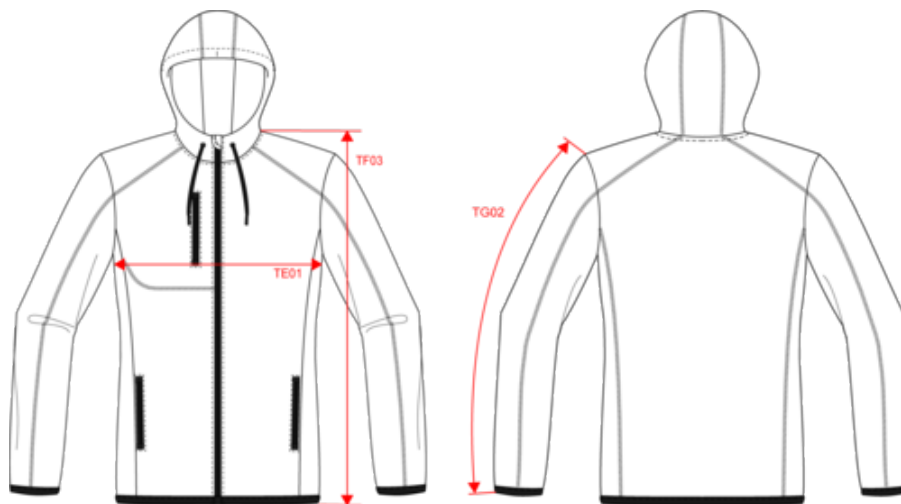

PA366

Veste à capuche chinée femme

- Tricot intérieur gratté 100% polyester pour plus de résistance et de confort.

- Capuche avec cordon de serrage plat contrasté.

Tricot intérieur gratté 100% polyester. 2 poches devant zippées contrastées et 1 poche poitrine zippée contrastée. Capuche doublure contrastée jersey 100% coton avec cordon de serrage plat contrasté. Bas de manches et de vêtement avec finition biais contrasté élastiqué. Point de recouvrement sur les découpes.

Mesures en cm	XS	S	M	L	XL	XXL	3XL
TE01 - 1/2 largeur poitrine à 1.5cm de l'emmanchure	44.00	47.00	50.00	53.00	56.00	59.00	62.00
TF03 - Hauteur totale devant de l'HSP	61.50	63.50	65.50	67.50	69.50	71.50	73.50
TF09 - Hauteur côté	38.25	39.50	40.75	42.00	43.25	44.50	45.75
TG02 - Longueur manche longue	61.50	62.50	63.50	64.50	65.50	66.50	67.50