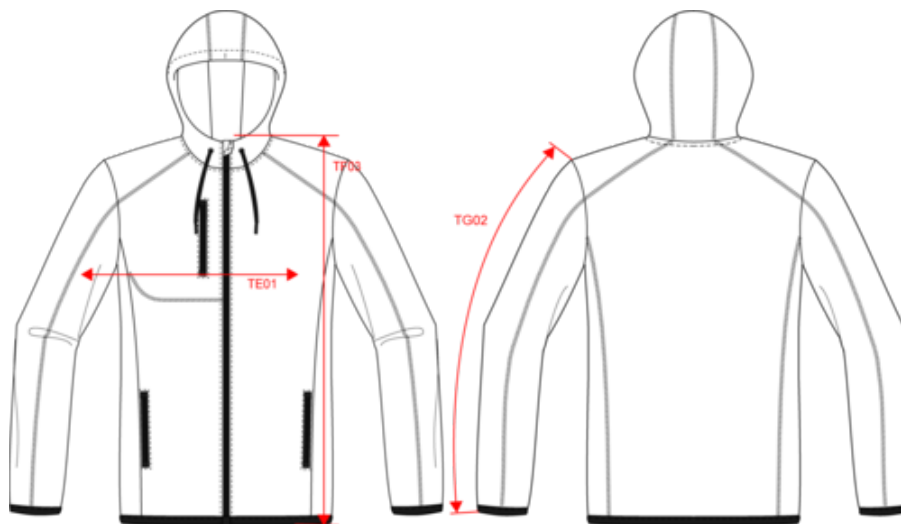

PA365

Veste à capuche chinée homme

• Tricot intérieur gratté 100% polyester pour plus de résistance et de confort.

• Capuche avec cordon de serrage plat contrasté.

Tricot intérieur gratté 100% polyester. 2 poches devant zippées contrastées et 1 poche poitrine zippée contrastée. Capuche doublure contrastée jersey 100% coton avec cordon de serrage plat contrasté. Bas de manches et de vêtement avec finition biais contrasté élastiqué. Point de recouvrement sur les découpes.

Veste à capuche chinée homme

Dimensions (cm)

Mesures en cm	S	M	L	XL	XXL	3XL	4XL
TE01 - 1/2 largeur poitrine à 1.5cm de l'emmanchure	51.00	54.00	57.00	60.00	63.00	66.00	69.00
TF03 - Hauteur totale devant de l'HSP	69.00	71.00	73.00	75.00	77.00	79.00	81.00
TF09 - Hauteur côté	42.00	43.25	44.50	45.75	47.00	48.25	49.50
TG02 - Longueur manche longue	65.00	66.50	68.00	69.50	71.00	72.50	74.00