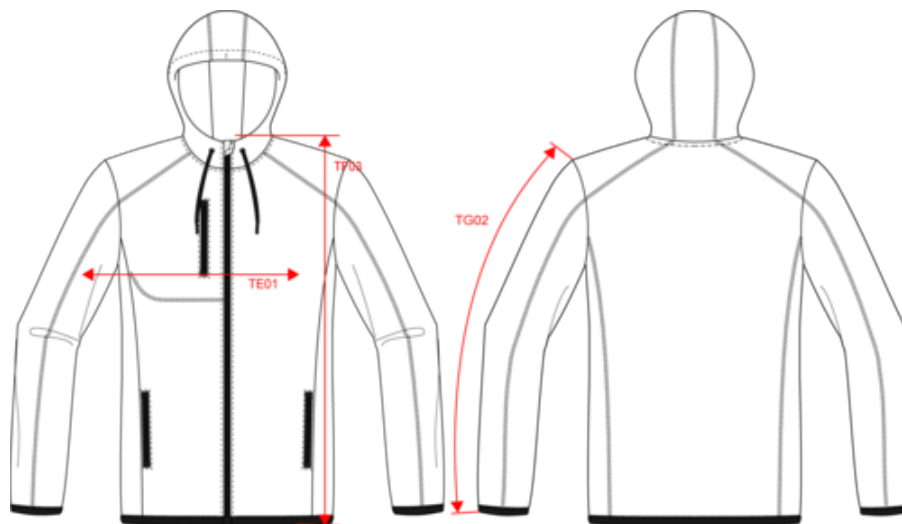

PROACT.®

PA365

Chaqueta jaspeada con capucha hombre

- Tejido interior perchado 100 % poliéster para mayor resistencia y confort.

- Capucha con cordón de ajuste plano a contraste.

Tejido interior perchado 100 % poliéster. Dos bolsillos delanteros con cremallera contrastada y un bolsillo en el pecho con cremallera contrastada. Capucha con forro contrastado de 100 % algodón jersey y cordón de ajuste contrastado. Puños y bajo de la prenda con acabado elástico de bies contrastado. Costuras recubiertas en paneles. Peso medio en la talla L : 705g.

Dimensiones

Measurements in cm	S	M	L	XL	XXL	3XL	4XL
TE01 - 1/2 chest width at 1.5cm below armhole	51.00	54.00	57.00	60.00	63.00	66.00	69.00
TF03 - Front total height from HSP	69.00	71.00	73.00	75.00	77.00	79.00	81.00
TF09 - Side height	42.00	43.25	44.50	45.75	47.00	48.25	49.50
TG02 - Long sleeve length	65.00	66.50	68.00	69.50	71.00	72.50	74.00