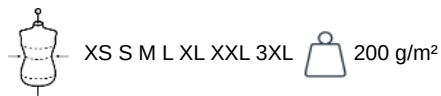

PROACT.[®]

PA360

Sudadera deportiva capucha 1/4 cremallera unisex

- Tejido jersey perchado ultrasuave.
- 2 bolsillos con cremallera y reflectantes.

90% poliéster / 10% elastano. Tejido jersey peinado ultrasuave. Mangas raglán. Dos bolsillos reflectantes con cremallera. Cremalleras y cordones : White para el color Navy, Black para el color Red y Sport Grey Melange y Lime para el color Dark Grey. Peso medio en la talla L : 375g.

Sudadera deportiva capucha 1/4 cremallera unisex

Dimensiones

Measurements in cm	XS	S	M	L	XL	XXL	3XL
TE01 - 1/2 chest width at 1.5cm below armhole	47.00	50.00	53.00	56.00	59.00	62.00	65.00
TF01 - Total height from HSP	68.00	70.00	72.00	74.00	76.00	78.00	80.00
TG04 - Raglan long sleeve length	80.25	82.00	83.75	85.50	87.25	89.00	90.75