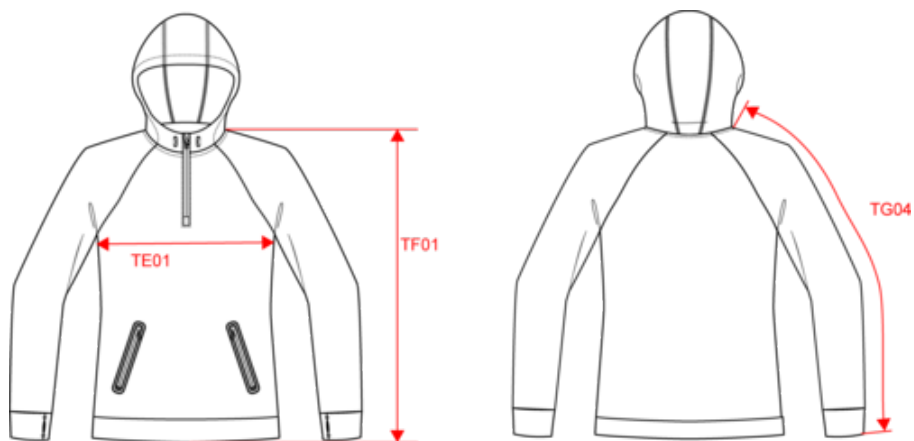

PROACT.[®]

PA360

Sudadera deportiva capucha 1/4 cremallera unisex

- Tejido jersey perchado ultrasuave.
- 2 bolsillos con cremallera y reflectantes.

90% poliéster / 10% elastano. Tejido jersey peinado ultrasuave. Mangas raglán. Dos bolsillos reflectantes con cremallera. Cremalleras y cordones : White para el color Navy, Black para el color Red y Sport Grey Melange y Lime para el color Dark Grey. Peso medio en la talla L : 375g.

Sudadera deportiva capucha 1/4 cremallera unisex

Dimensiones

Measurements in cm	XS	S	M	L	XL	XXL	3XL
TE01 - 1/2 chest width at 1.5cm below armhole	47.00	50.00	53.00	56.00	59.00	62.00	65.00
TF01 - Total height from HSP	68.00	70.00	72.00	74.00	76.00	78.00	80.00
TG04 - Raglan long sleeve length	80.25	82.00	83.75	85.50	87.25	89.00	90.75