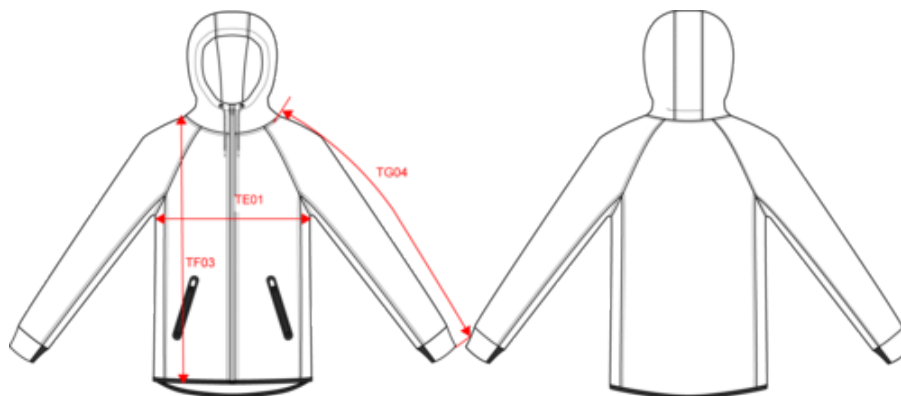

PA359

Veste à capuche performance femme

- Matière ultra confortable.
- Fermeture zippée.
- 2 poches avant zippées finition thermosoudée.

94% polyester/ 6% élasthanne (79% polyester/ 15% viscose/ 6% élasthanne pour coloris chiné). Coupe cintrée. Matière ultra confortable. Fermeture zippée. 2 poches avant zippées finition thermosoudée. Capuche doublure jersey 65% polyester/ 35% viscose avec cordon de serrage bicolore finition embout plastique. Bas de manches resserrés avec une partie élastiquée contrastée. Bas de vêtement finition biais contrasté. Bas de manches resserrés avec une partie élastiquée contrastée et bas de vêtement finition biais contrasté Black sur tous les coloris et Dark Grey sur le Ash Heather (fermetures aussi).

PROACT.®

PA359

Veste à capuche performance femme

Dimensions (cm)

Mesures en cm	XS	S	M	L	XL	XXL
TE01 - 1/2 largeur poitrine à 1.5cm de l'emmanchure	43.00	46.00	49.00	52.00	55.00	58.00
TF03 - Hauteur totale devant de l'HSP	61.75	63.75	65.75	67.75	69.75	71.75
TG04 - Longueur manche longue raglan	69.00	70.50	72.00	73.50	75.00	76.50