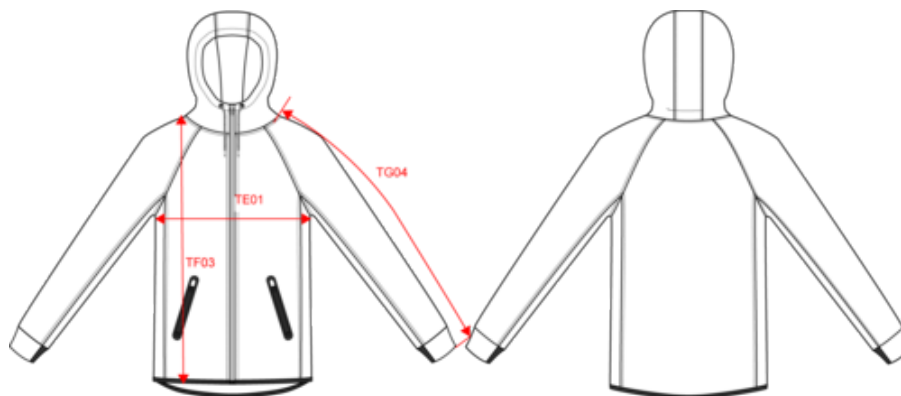

PA359

Chaqueta de chándal performance con capucha mujer

- Material muy cómodo.
- Cierre con cremallera.
- 2 bolsillos delanteros con cremallera con acabado termosellado.

94% poliéster/ 6% elastano (79% poliéster/15% viscosa/ 6% elastano para los colores melange). Material muy cómodo. Cierre con cremallera. Dos bolsillos delanteros con cremallera y acabados con sellado térmico. Forro de capucha punto jersey de 65% poliéster/ 35% viscosa y cordón de ajuste bicolor con la punta en plástico. Bajo de la prenda elástico en contraste y bías contrastados. Black en todos los colores y Dark Grey en el Ash Heather (también se cierra). Peso medio en la talla M : 630g.

PA359

Chaqueta de chándal performance con capucha mujer

Dimensiones

Measurements in cm	XS	S	M	L	XL	XXL
TE01 - 1/2 chest width at 1.5cm below armhole	43.00	46.00	49.00	52.00	55.00	58.00
TF03 - Front total height from HSP	61.75	63.75	65.75	67.75	69.75	71.75
TG04 - Raglan long sleeve length	69.00	70.50	72.00	73.50	75.00	76.50